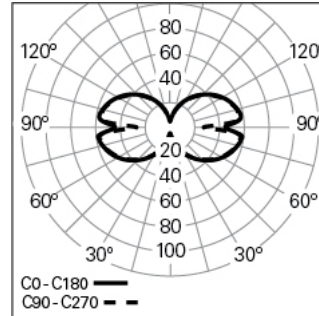

## OREO V IN D1955 BLINE 930 B

ARCHITEKTONISCHE BELEUCHTUNG

90425L1950B0300

### Lichtverteilung

#### ABMESSUNGEN

**H - Höhe (mm):** 35

**D - Durchmesser (mm):** 1955

**Nettogewicht (kg):** 6