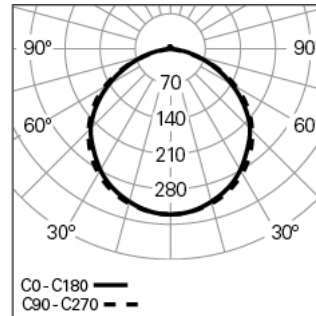

TTP 50 L1460 TUP HF 840 LO
ROHRFÖRMIGE LEUCHTEN

90473L150E00000

**Lichtverteilung**

L=1460mm

PRODUKTEIGENSCHAFTEN

Einsatzbereiche: Öffentliche Räume, Industrie, Außen
Montageart: Anbau, Pendel, Wandmontage
Betriebsgerät Enthalten: Ja
Betriebsgerät: LED-Driver 220-240VAC-50/60Hz

TTP 50 L1460 TUP HF 840 LO**EIGENSCHAFTEN**

Leuchten-Typologie: Geradlinige Leuchte
Leuchtenmodul: Einzel
Isolationsklasse: II
Schutzart (IP): 68 (1,2m)
Mechanischer Schlagschutz (IK): 10
Umgebungstemperatur (°C):]-20, 30[
Durchgangsverdrahtung enthalten: 1,5m langes H07RN-F Versorgungskabel
Befestigungssystem: Klemme
Garantie (Jahre): 5
Einführungsstelle des Anschlusskabel: Endkappe

GEHÄUSE

Material des Gehäuses: Polycarbonat-Rohr
Oberfläche: Epoxid-Polyester beschichtet
Farbe: Weiß (W)
Glühdrahtwiderstand (°C): 960

OPTISCHES SYSTEM

Optisches System: TUP - Transparenter Diffusor
Lichtverteilung: Direkt
Abstrahlwinkel (°): 116

ABMESSUNGEN

L - Länge (mm): 1460
D - Durchmesser (mm): Ø52
Nettogewicht (kg): 1.83

ANMERKUNGEN

- Um das Produkt zu vervollständigen, ist es notwendig, das Befestigungssystem separat zu bestellen;
- Für die Pendelversion ist es notwendig, die Seilabhängung und die