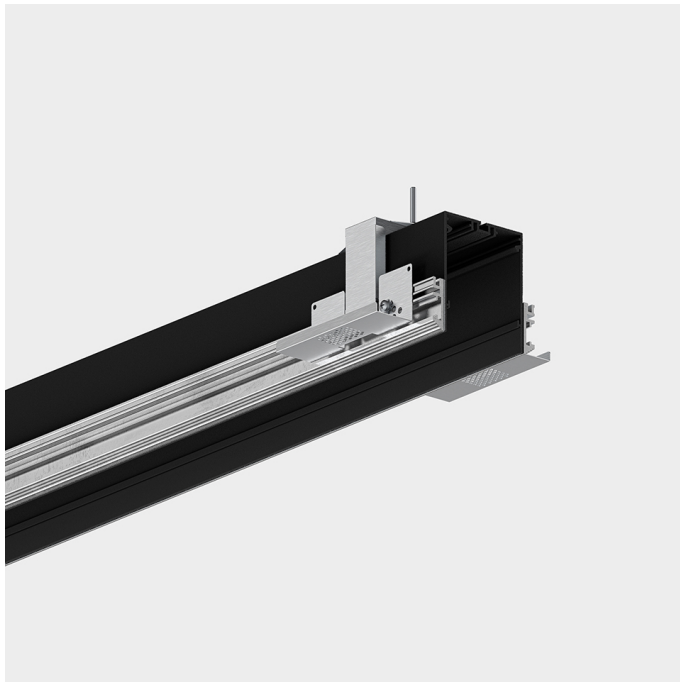

## REBA 65 /T EXT LINE L2542 B SRT/END

### ALUMINIUM-PROFILSYSTEME

90511L0090B0083

L=2542mm

- Um die Produktlinie zu vervollständigen, müssen das Startkit, die Durchgangsverdrahtung und das Verbindungskit separat bestellt werden;
- Die maximale Linienlänge mit einem einzelnen Einspeisepunkt beträgt 30000 mm.

#### GEHÄUSE

**Material des Gehäuses:** Stranggepresstes Aluminiumprofil

**Oberfläche:** Epoxid-Polyester beschichtet

**Farbe:** Schwarz (B)