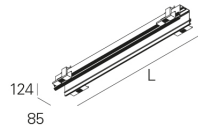

### ALUMINIUM-PROFILSYSTEME

90511L0090B0083

L=2542mm

- Um die Produktlinie zu vervollständigen, müssen das Startkit, die Durchgangsverdrahtung und das Verbindungskit separat bestellt werden;
- Die maximale Linienlänge mit einem einzelnen Einspeisepunkt beträgt 30000 mm.

#### ABMESSUNGEN

**L - Länge (mm):** 2542

**W - Breite (mm):** 85

**H - Höhe (mm):** 124

**D - Abmessungen der Aussparung (mm):** 2543 x 87

**H - Aussparung Höhe (mm):** 160

**Nettogewicht (kg):** 5.73