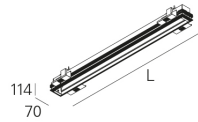

REBA 50 /T EXT L1718 W

ALUMINIUM-PROFILSYSTEME

90519L0060W0000

L=1718mm

PRODUKTEIGENSCHAFTEN

Einsatzbereiche: Niederlassungen, Hotel und Wohngebäude, Öffentliche Räume, Verkauf, Bildung, Gesundheit und Pflege

Montageart: Trimless

Betriebsgerät Enthalten: Nein

REBA 50 /T EXT L1718 W

EIGENSCHAFTEN

Leuchten-Typologie: Geradlinige Leuchte

Leuchtenmodul: Einzel

Befestigungssystem: Montage Kit trimless

Deckenhöhe (mm): 10,13,15,18

Einführungsstelle des Anschlusskabel: Hinten

GEHÄUSE

Material des Gehäuses: Stranggepresstes Aluminiumprofil

Oberfläche: Epoxid-Polyester beschichtet

Farbe: Weiß (W)

ABMESSUNGEN

L - Länge (mm): 1718

W - Breite (mm): 70

H - Höhe (mm): 114

D - Abmessungen der Aussparung (mm): 1720x72

H - Aussparung Höhe (mm): 140

Nettogewicht (kg): 3.88

ANMERKUNGEN

- Um das Produkt zu vervollständigen, muss das Innenprofil separat bestellt werden.