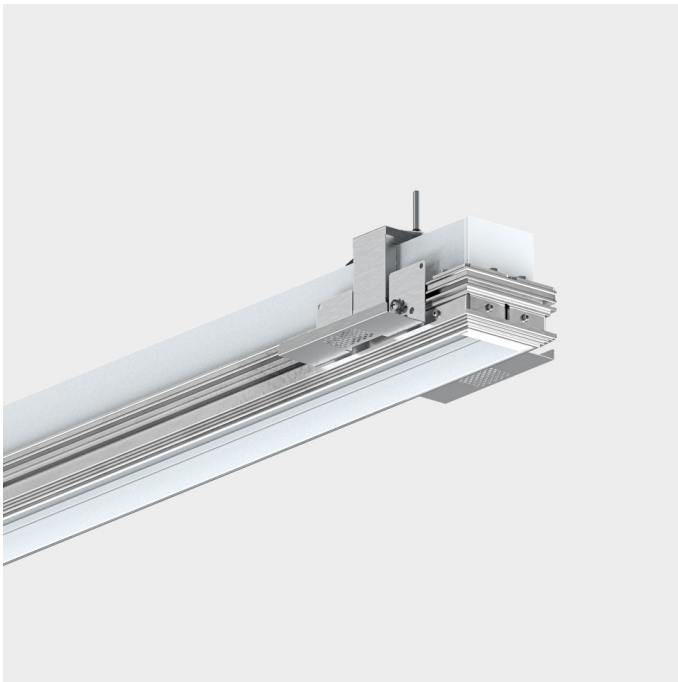

REBA 50 /T EXT L1718 W

ALUMINIUM-PROFILSYSTEME

90519L0060W0000

L=1718mm

PRODUKTEIGENSCHAFTEN

Einsatzbereiche: Niederlassungen, Hotel und Wohngebäude, Öffentliche Räume, Verkauf, Bildung, Gesundheit und Pflege

Montageart: Trimless

Betriebsgerät Enthalten: Nein

REBA 50 /T EXT L1718 W

EIGENSCHAFTEN

Leuchten-Typologie: Geradlinige Leuchte

Leuchtenmodul: Einzel

Befestigungssystem: Montage Kit trimless

Deckenhöhe (mm): 10,13,15,18

Einführungsstelle des Anschlusskabel: Hinten

GEHÄUSE

Material des Gehäuses: Stranggepresstes Aluminiumprofil

Oberfläche: Epoxid-Polyester beschichtet

Farbe: Weiß (W)

ABMESSUNGEN

L - Länge (mm): 1718

W - Breite (mm): 70

H - Höhe (mm): 114

D - Abmessungen der Aussparung (mm): 1720x72

H - Aussparung Höhe (mm): 140

Nettogewicht (kg): 3.88

ANMERKUNGEN

- Um das Produkt zu vervollständigen, muss das Innenprofil separat bestellt werden.