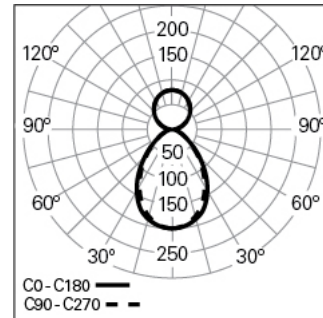

#### Lichtverteilung

L=2804mm

##### ABMESSUNGEN

**L - Länge (mm):** 2804

**W - Breite (mm):** 62

**H - Höhe (mm):** 71

**Nettogewicht (kg):** 5.07