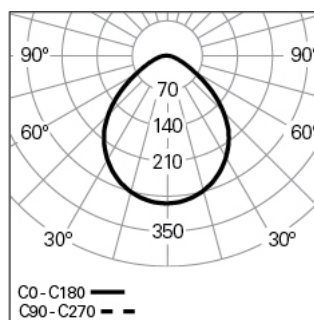

Lichtverteilung

PRODUKTEIGENSCHAFTEN

Einsatzbereiche: Niederlassungen, Hotel und Wohngebäude, Öffentliche Räume, Verkauf, Bildung, Gesundheit und Pflege

Montageart: Anbau, Pendel, Wandmontage

Betriebsgerät Enthalten: Ja

Betriebsgerät: LED-Driver 220-240VAC-50/60Hz

ROFY 60 D1150 GCONTROL+ DALI 840 I LO

EIGENSCHAFTEN

Leuchten-Typologie: Kreisförmige Leuchte

Leuchtenmodul: Einzel

Isolationsklasse: I

Schutzart (IP): 40

Mechanischer Schlagschutz (IK): 4

Umgebungstemperatur (°C):]-5, 25[

Garantie (Jahre): 5

Einführungsstelle des Anschlusskabel: Hinten

GEHÄUSE

Material des Gehäuses: Aluminium

Material des Rahmens: Stranggepresstes Aluminiumprofil

Oberfläche: Epoxid-Polyester beschichtet

Farbe: Carbon (I)

Glühdrahtwiderstand (°C): 650

OPTISCHES SYSTEM

Optisches System: gCONTROL+ - Mikroprismatische Abdeckung

Lichtverteilung: Direkt

Abstrahlwinkel (°): 96

TECHNISCHE DATEN

Leuchtmittel: LED

Input Power (W): 90

EingangsDriverpannung: 220-240V-50/60Hz

Leistungsfaktor (λ): 0,95

Lichtstrom der Leuchte (lm): 12521

Effizienz der Leuchte (lm/W): 139

Unified Glare Rating (UGR): <22

Durchschnittliche LED-Lebensdauer: 80.000h @ L90, B10, Ta 25°C

CCT - Korrelierte Farbtemperatur (K): 4000

Farbwiedergabe-Index (CRI): >80

Chromatizitätstoleranz (MacAdam-Step): <3

Die in diesem Produkt enthaltene Lichtquelle Entspricht der

Energieklasse: B

LED-Modul Vorwärtsspannungsbereich (VF): 191,6 + 120,8

Netzteil Dimmen: DALI 2

Zentralbatterie-Notlichtanlage (VDC): 176-280

Maximum Leuchten durch Magnetischen Schutzschalter B16: <12

Inrush Current (A): 37

Pulse Duration (µs): 147

ABMESSUNGEN

H - Höhe (mm): 85

D - Durchmesser (mm): 1150

ANMERKUNGEN

- Für Pendelversion müssen Seilabhängung, Anschlusskabel und Deckendose separat bestellt werden.