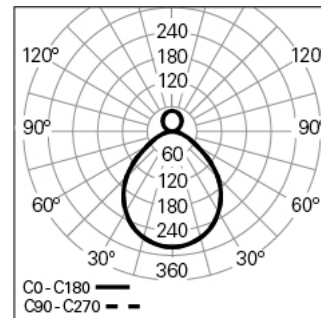

ROFY 85 D/I D0400 GCONTROL+ HF 830 R HO

ARCHITEKTONISCHE BELEUCHTUNG

90624L400ER0300

Lichtverteilung

PRODUKTEIGENSCHAFTEN

Einsatzbereiche: Niederlassungen, Hotel und Wohngebäude, Öffentliche Räume, Verkauf, Bildung, Gesundheit und Pflege

Lichtverteilung: Direkt / Indirekt

Abstrahlwinkel (°): 96

TECHNISCHE DATEN

Leuchtmittel: LED

Input Power (W): 32

EingangsDriverpannung: 220-240V-50/60Hz

Leistungsfaktor (λ): 0,92

Lichtstrom der Leuchte (lm): 3840

Inrush Current (A): 8

Pulse Duration (µs): 48

ABMESSUNGEN

H - Höhe (mm): 85

D - Durchmesser (mm): 400

ANMERKUNGEN

- Zur Vervollständigung des Produkts müssen Seilabhängung, Anschlusskabel und Deckendose separat bestellt werden;
- Um die Gleichmäßigkeit des Lichts an der Decke zu gewährleisten, sollte die Installation mit einem Mindestabstand von 500 mm erfolgen.