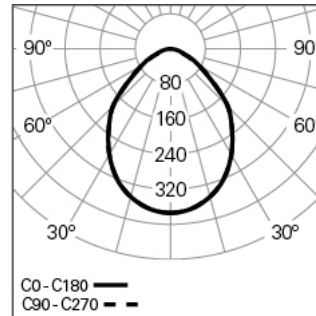

**ROFY 60 SQ L0550W550 GCONTROL+ DALI K3 830 G LO**  
 ARCHITEKTONISCHE BELEUCHTUNG

90719L550HG3300

**Lichtverteilung**

L=550mm

**PRODUKTEIGENSCHAFTEN**

**Einsatzbereiche:** Niederlassungen, Hotel und Wohngebäude, Öffentliche Räume, Verkauf, Bildung, Gesundheit und Pflege

**OPTISCHES SYSTEM**

**Optisches System:** gCONTROL+ - Mikroprismatische Abdeckung

**Lichtverteilung:** Direkt

**Abstrahlwinkel (°):** 89

**TECHNISCHE DATEN**

**Leuchtmittel:** LED

**Input Power (W):** 33

**Eingangsdriverpannung:** 220-240V-50/60Hz