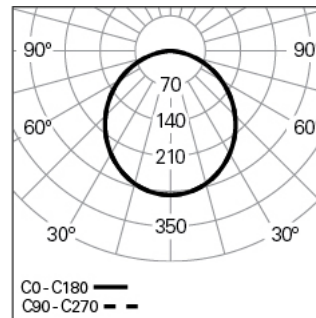

## ROFY 60 SQ L1078W286 LIGHT+ DALI K3 840 B HO

ARCHITEKTONISCHE BELEUCHTUNG

90720L102HB3000

### Lichtverteilung

L=1078mm

### ABMESSUNGEN

**L - Länge (mm):** 1078

**W - Breite (mm):** 286

**H - Höhe (mm):** 85