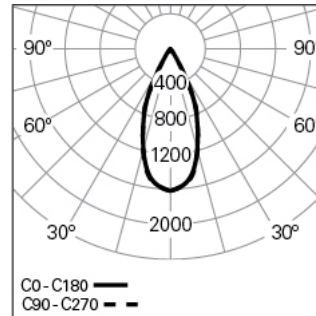

### Lichtverteilung

L=597mm

#### ABMESSUNGEN

**L - Länge (mm):** 597

**W - Breite (mm):** 597

**H - Höhe (mm):** 27.2

**D - Abmessungen der Aussparung (mm):** 572x572

**H - Aussparung Höhe (mm):** 79

**Nettogewicht (kg):** 3.2