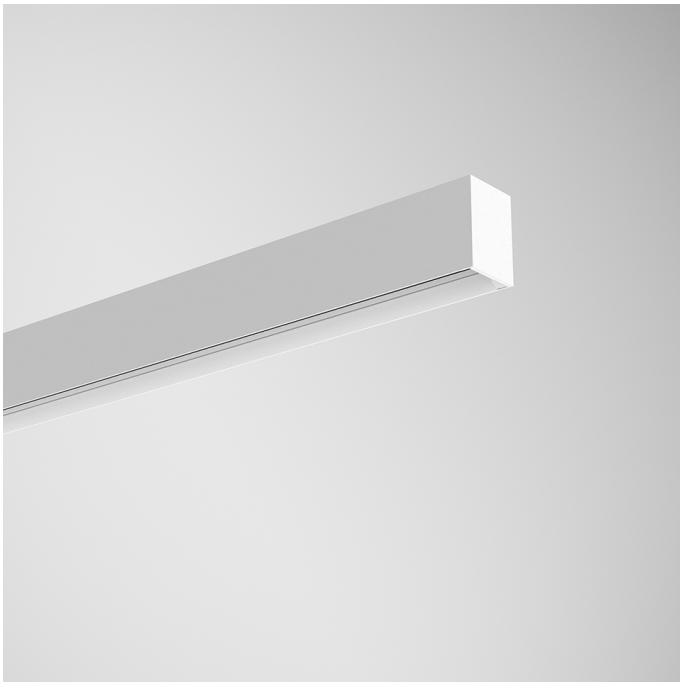

**REBA 50 BOPTICS EXT L2579 W**  
ALUMINIUM-PROFILSYSTEME

90737L0080W0000

L=2567mm

**PRODUKTEIGENSCHAFTEN****Einsatzbereiche:** Niederlassungen, Hotel und Wohngebäude, Öffentliche Räume, Verkauf, Bildung, Gesundheit und Pflege**Montageart:** Anbau, Pendel**Betriebsgerät Enthalten:** Nein**REBA 50 BOPTICS EXT L2579 W****EIGENSCHAFTEN****Leuchten-Typologie:** Geradlinige Leuchte**Leuchtenmodul:** Einzel**Einführungsstelle des Anschlusskabel:** Hinten**GEHÄUSE****Material des Gehäuses:** Stranggepresstes Aluminiumprofil**Oberfläche:** Epoxid-Polyester beschichtet**Farbe:** Weiß (W)**ABMESSUNGEN****L - Länge (mm):** 2567**W - Breite (mm):** 50**H - Höhe (mm):** 71.7**ANMERKUNGEN**

- Um das Produkt zu vervollständigen, muss das Innenprofil separat bestellt werden;
- Für Pendelversion müssen Seilabhängung, Anschlusskabel und Deckendose separat bestellt werden.