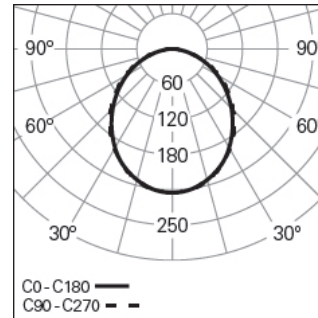

#### Lichtverteilung

L=562mm

##### ABMESSUNGEN

**L - Länge (mm):** 562

**W - Breite (mm):** 51

**H - Höhe (mm):** 60

**Nettogewicht (kg):** 1.2