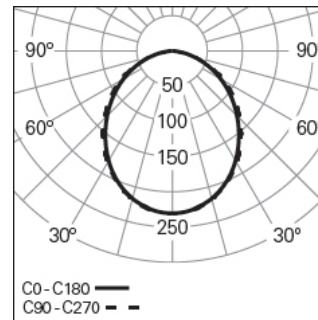

#### Lichtverteilung

L=1122mm

##### ABMESSUNGEN

**L - Länge (mm):** 1122

**W - Breite (mm):** 51

**H - Höhe (mm):** 60

**Nettogewicht (kg):** 2