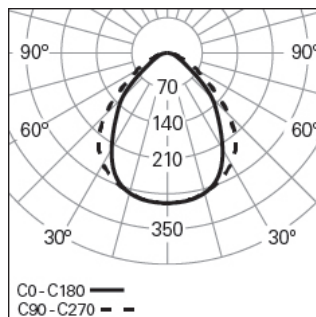

REBA 50 LITE LINE L1500 BGLARE HF 830 G

ALUMINIUM-PROFILSYSTEME

90885L015EG0300**Lichtverteilung**

L=1402mm

PRODUKTEIGENSCHAFTEN

Einsatzbereiche: Niederlassungen, Hotel und Wohngebäude, Öffentliche Räume, Verkauf, Bildung, Gesundheit und Pflege

ABMESSUNGEN

L - Länge (mm): 1402

W - Breite (mm): 51

H - Höhe (mm): 60

Nettogewicht (kg): 2.4

ANMERKUNGEN

- Um das Produkt zu vervollständigen, müssen ein Seilabhängung und ein Stromversorgung separat bestellt werden;
- Abmessungen ohne Startkit. Fügen Sie der Länge 6 mm hinzu, um die Linie zu vervollständigen.