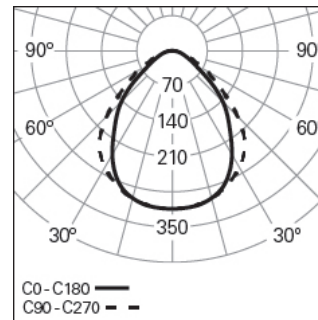

Lichtverteilung

L=1402mm

PRODUKTEIGENSCHAFTEN

Einsatzbereiche: Niederlassungen, Hotel und Wohngebäude, Öffentliche Räume, Verkauf, Bildung, Gesundheit und Pflege

Montageart: Pendel

Betriebsgerät Enthalten: Ja

Betriebsgerät: LED-Driver 220-240VAC-50/60Hz

REBA 50 LITE LINE L1500 BGLARE HF 830 W

EIGENSCHAFTEN

Leuchten-Typologie: Geradlinige Leuchte

Leuchtenmodul: Middle (MID)

Isolationsklasse: I

Schutzart (IP): 40

Umgebungstemperatur (°C):]-5, 25[

Garantie (Jahre): 5

Einführungsstelle des Anschlusskabel: Hinten

GEHÄUSE

Material des Gehäuses: Stranggepresstes Aluminiumprofil

Oberfläche: Epoxid-Polyester beschichtet

Farbe: Weiß (W)

Glühdrahtwiderstand (°C): 850

OPTISCHES SYSTEM

Optisches System: bGLARE - Mikroprismatischer Diffusor

Lichtverteilung: Direkt

Abstrahlwinkel (°): 85

TECHNISCHE DATEN

Leuchtmittel: LED

Input Power (W): 19

Eingangsdriverpannung: 220-240V-50/60Hz

Leistungsfaktor (λ): 0,96

Lichtstrom der Leuchte (lm): 2046

Effizienz der Leuchte (lm/W): 108

Unified Glare Rating (UGR): <22

Durchschnittliche LED-Lebensdauer: 80.000h @ L80, B10, Ta 25°C

CCT - Korrelierte Farbtemperatur (K): 3000

Photobiologische Sicherheit gemäß IEC 62471: Risikogruppe 1 - Gering (RG1)

Farbwiedergabe-Index (CRI): >80

Chromatizitätstoleranz (MacAdam-Step): <3

Die in diesem Produkt enthaltene Lichtquelle Entspricht der Energieklasse: D

LED-Modul Vorwärtsspannungsbereich (VF): 84,7

Netzteil Dimmen: ON/OFF

Zentralbatterie-Notlichtanlage (VDC): 176-280

Maximum Leuchten durch Magnetischen Schutzschalter B16: <25

Inrush Current (A): 25

Pulse Duration (µs): 250

ABMESSUNGEN

L - Länge (mm): 1402

W - Breite (mm): 51

H - Höhe (mm): 60

Nettogewicht (kg): 2.4

ANMERKUNGEN

- Um das Produkt zu vervollständigen, müssen ein Seilabhängung und ein Stromversorgung separat bestellt werden;
- Abmessungen ohne Startkit. Fügen Sie der Länge 6 mm hinzu, um die Linie zu vervollständigen.