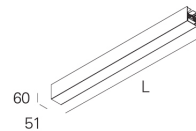

Lichtverteilung

L=1402mm

PRODUKTEIGENSCHAFTEN

Einsatzbereiche: Niederlassungen, Hotel und Wohngebäude, Öffentliche Räume, Verkauf, Bildung, Gesundheit und Pflege

Montageart: Pendel

Betriebsgerät Enthalten: Ja

Betriebsgerät: LED-Driver 220-240VAC-50/60Hz

REBA 50 LITE LINE L1500 BGLARE HF 830 W

EIGENSCHAFTEN

Leuchten-Typologie: Geradlinige Leuchte

Leuchtenmodul: Middle (MID)

Isolationsklasse: I

Schutzart (IP): 40

Umgebungstemperatur (°C):]-5, 25[

Garantie (Jahre): 5

Einführungsstelle des Anschlusskabel: Hinten

GEHÄUSE

Material des Gehäuses: Stranggepresstes Aluminiumprofil

Oberfläche: Epoxid-Polyester beschichtet

Farbe: Weiß (W)

Glühdrahtwiderstand (°C): 850

OPTISCHES SYSTEM

Optisches System: bGLARE - Mikroprismatischer Diffusor

Lichtverteilung: Direkt

Abstrahlwinkel (°): 85

TECHNISCHE DATEN

Leuchtmittel: LED

Input Power (W): 19

Eingangsdriverpannung: 220-240V-50/60Hz

Leistungsfaktor (λ): 0,96

Lichtstrom der Leuchte (lm): 2046

Effizienz der Leuchte (lm/W): 108

Unified Glare Rating (UGR): <22

Durchschnittliche LED-Lebensdauer: 80.000h @ L80, B10, Ta 25°C

CCT - Korrelierte Farbtemperatur (K): 3000

Photobiologische Sicherheit gemäß IEC 62471: Risikogruppe 1 - Gering (RG1)

Farbwiedergabe-Index (CRI): >80

Chromatizitätstoleranz (MacAdam-Step): <3

Die in diesem Produkt enthaltene Lichtquelle Entspricht der Energieklasse: D

LED-Modul Vorwärtsspannungsbereich (VF): 84,7

Netzteil Dimmen: ON/OFF

Zentralbatterie-Notlichtanlage (VDC): 176-280

Maximum Leuchten durch Magnetischen Schutzschalter B16: <25

Inrush Current (A): 25

Pulse Duration (µs): 250

ABMESSUNGEN

L - Länge (mm): 1402

W - Breite (mm): 51

H - Höhe (mm): 60

Nettogewicht (kg): 2.4

ANMERKUNGEN

- Um das Produkt zu vervollständigen, müssen ein Seilabhängung und ein Stromversorgung separat bestellt werden;
- Abmessungen ohne Startkit. Fügen Sie der Länge 6 mm hinzu, um die Linie zu vervollständigen.