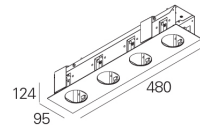

EINBAUDECKENDOSE 4 GLAM L480 HF B
ARCHITEKTONISCHE BELEUCHTUNG**973904B**

L=480mm

PRODUKTEIGENSCHAFTEN**Einsatzbereiche:** Niederlassungen, Hotel und Wohngebäude, Öffentliche Räume, Verkauf, Bildung, Gesundheit und Pflege**Montageart:** Pendel**Betriebsgerät Enthalten:** Nein**EINBAUDECKENDOSE 4 GLAM L480 HF B****EIGENSCHAFTEN****Isolationsklasse:** I**Schutzart (IP):** 20**Umgebungstemperatur (°C):**]-5, 25[**Garantie (Jahre):** 5**Einführungsstelle des Anschlusskabel:** Hinten**GEHÄUSE****Material des Gehäuses:** Aluminium-Druckguss**Oberfläche:** Epoxid-Polyester beschichtet**Farbe:** Schwarz (B)**ABMESSUNGEN****L - Länge (mm):** 480**W - Breite (mm):** 95**H - Höhe (mm):** 124**D - Abmessungen der Aussparung (mm):** 459x83**H - Aussparung Höhe (mm):** 124**ANMERKUNGEN**

- Zur Vervollständigung des Produkts müssen Seilabhängung, Anschlusskabel und Deckendose separat bestellt werden.