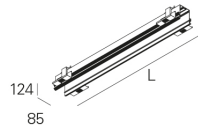

REBA 65 /T EXT LINE L2542 B SRT/END

SISTEMAS Y PERFILES DE ALUMINIO

90511L0090B0083

L=2542mm

DESCRIPCIÓN DEL PRODUCTO

Áreas de Aplicación: Oficinas, Hoteles y viviendas, Espacios públicos, Tiendas, Educación, Salud y bienestar

Tipo de Aplicación: Trimless

Fuente de Alimentación Incluida: No

- Para completar una línea, es necesario un Start Kit, cableado de línea continua y kit de unión. Por favor solicítelo por separado;
- La longitud máxima de línea con un solo punto de alimentación es de 30000 mm.

REBA 65 /T EXT LINE L2542 B SRT/END

CARACTERÍSTICAS

Tipología de la Luminaria: Luminaria lineal

Módulo de la Luminaria: Inicial / Final (SRT/END)

Sistema de Fijación: Pre-marco trimless

Espesor del techo (mm): 10,13,15,18

Punto de Entrada del Cable de Alimentación: Atrás

MATERIALES

Material del Cuerpo: Perfil de aluminio extruido

Acabado: Pintado en epoxi-poliéster

Color: Negro (B)

DIMENSIONES

L - Longitud (mm): 2542

W - Anchura (mm): 85

H - Altura (mm): 124

D - Dimensiones de Empotramiento (mm): 2543 x 87

H - Altura de Empotramiento (mm): 160

Peso Neto (kg): 5.73

NOTAS

- Para completar el producto, es necesario pedir el perfil interior por separado;