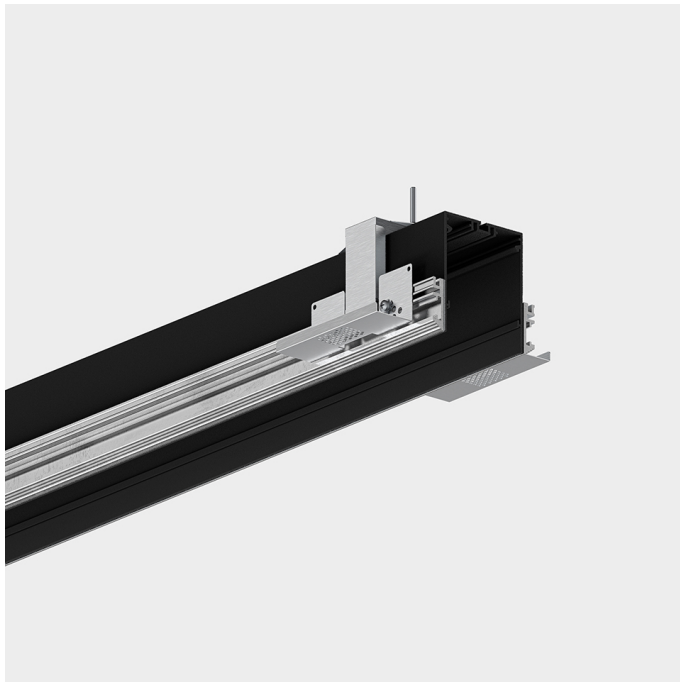

REBA 65 /T EXT LINE L2542 B SRT/END

SISTEMAS Y PERFILES DE ALUMINIO

90511L0090B0083

L=2542mm

DESCRIPCIÓN DEL PRODUCTO

Áreas de Aplicación: Oficinas, Hoteles y viviendas, Espacios públicos, Tiendas, Educación, Salud y bienestar

Tipo de Aplicación: Trimless

Fuente de Alimentación Incluida: No

- Para completar una línea, es necesario un Start Kit, cableado de línea continua y kit de unión. Por favor solicítelo por separado;
- La longitud máxima de línea con un solo punto de alimentación es de 30000 mm.

REBA 65 /T EXT LINE L2542 B SRT/END

CARACTERÍSTICAS

Tipología de la Luminaria: Luminaria lineal

Módulo de la Luminaria: Inicial / Final (SRT/END)

Sistema de Fijación: Pre-marco trimless

Espesor del techo (mm): 10,13,15,18

Punto de Entrada del Cable de Alimentación: Atrás

MATERIALES

Material del Cuerpo: Perfil de aluminio extruido

Acabado: Pintado en epoxi-poliéster

Color: Negro (B)

DIMENSIONES

L - Longitud (mm): 2542

W - Anchura (mm): 85