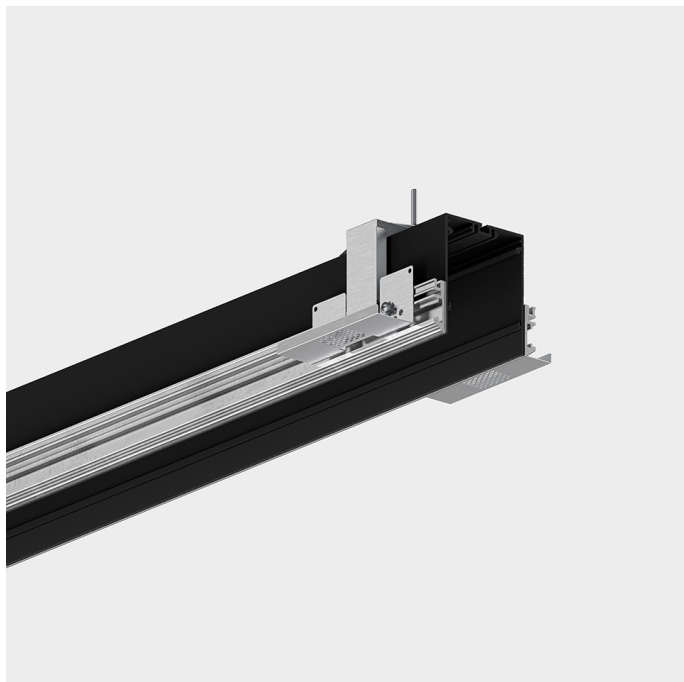

REBA 65 /T EXT LINE L2542 B SRT/END

SISTEMAS Y PERFILES DE ALUMINIO

90511L0090B0083

L=2542mm

DESCRIPCIÓN DEL PRODUCTO

Áreas de Aplicación: Oficinas, Hoteles y viviendas, Espacios públicos, Tiendas, Educación, Salud y bienestar

Tipo de Aplicación: Trimless

Fuente de Alimentación Incluida: No

- Para completar una línea, es necesario un Start Kit, cableado de línea continua y kit de unión. Por favor solicítelo por separado;
- La longitud máxima de línea con un solo punto de alimentación es de 30000 mm.

REBA 65 /T EXT LINE L2542 B SRT/END**CARACTERÍSTICAS**

Tipología de la Luminaria: Luminaria lineal

Módulo de la Luminaria: Inicial / Final (SRT/END)

Sistema de Fijación: Pre-marco trimless

Espesor del techo (mm): 10,13,15,18

Punto de Entrada del Cable de Alimentación: Atrás

MATERIALES

Material del Cuerpo: Perfil de aluminio extruido

Acabado: Pintado en epoxi-poliéster

Color: Negro (B)

DIMENSIONES

L - Longitud (mm): 2542

W - Anchura (mm): 85