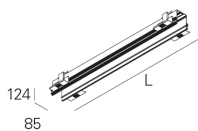

REBA 65 /T EXT LINE L2542 B SRT/END

SISTEMAS Y PERFILES DE ALUMINIO

90511L0090B0083

L=2542mm

DESCRIPCIÓN DEL PRODUCTO

Áreas de Aplicación: Oficinas, Hoteles y viviendas, Espacios públicos, Tiendas, Educación, Salud y bienestar

Tipo de Aplicación: Trimless

Fuente de Alimentación Incluida: No

- Para completar una línea, es necesario un Start Kit, cableado de línea continua y kit de unión. Por favor solicítelo por separado;
- La longitud máxima de línea con un solo punto de alimentación es de 30000 mm.

REBA 65 /T EXT LINE L2542 B SRT/END

CARACTERÍSTICAS

Tipología de la Luminaria: Luminaria lineal

Módulo de la Luminaria: Inicial / Final (SRT/END)

Sistema de Fijación: Pre-marco trimless

Espesor del techo (mm): 10,13,15,18

Punto de Entrada del Cable de Alimentación: Atrás

MATERIALES

Material del Cuerpo: Perfil de aluminio extruido

Acabado: Pintado en epoxi-poliéster

Color: Negro (B)

DIMENSIONES

L - Longitud (mm): 2542

W - Anchura (mm): 85

H - Altura (mm): 124

D - Dimensiones de Empotramiento (mm): 2543 x 87

H - Altura de Empotramiento (mm): 160

Peso Neto (kg): 5.73

NOTAS

- Para completar el producto, es necesario pedir el perfil interior por separado;