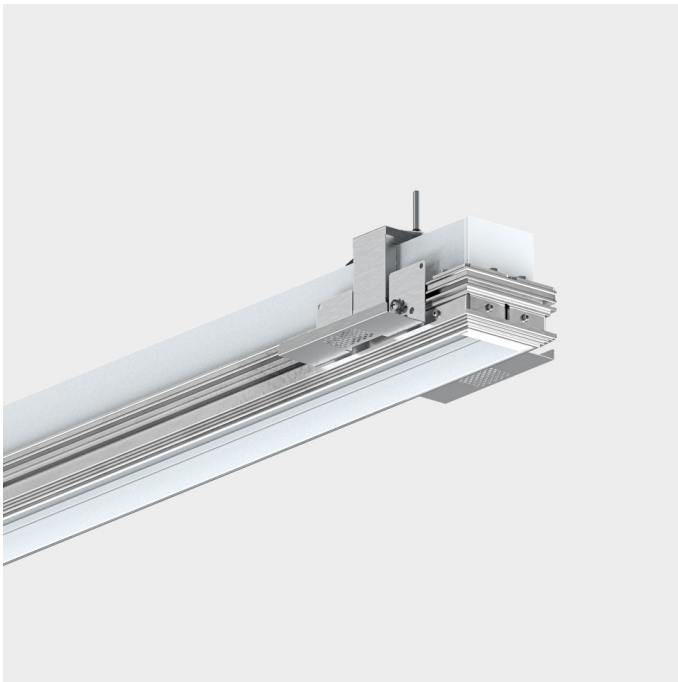

REBA 50 /T EXT L1718 W
SISTEMAS Y PERFILES DE ALUMINIO

90519L0060W0000

L=1718mm

DESCRIPCIÓN DEL PRODUCTO**Áreas de Aplicación:** Oficinas, Hoteles y viviendas, Espacios públicos, Tiendas, Educación, Salud y bienestar**Tipo de Aplicación:** Trimless**Fuente de Alimentación Incluida:** No**REBA 50 /T EXT L1718 W****CARACTERÍSTICAS****Tipología de la Luminaria:** Luminaria lineal**Módulo de la Luminaria:** Individua**Sistema de Fijación:** Pre-marco trimless**Espesor del techo (mm):** 10,13,15,18**Punto de Entrada del Cable de Alimentación:** Atrás**MATERIALES****Material del Cuerpo:** Perfil de aluminio extruido**Acabado:** Pintado en epoxi-poliéster**Color:** Blanco (W)**DIMENSIONES****L - Longitud (mm):** 1718**W - Anchura (mm):** 70**H - Altura (mm):** 114**D - Dimensiones de Empotramiento (mm):** 1720x72**H - Altura de Empotramiento (mm):** 140**Peso Neto (kg):** 3.88**NOTAS**

- Para completar el producto, es necesario pedir el perfil interior por separado.