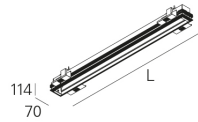

REBA 50 /T EXT L1718 W
SISTEMAS Y PERFILES DE ALUMINIO

90519L0060W0000

L=1718mm

DESCRIPCIÓN DEL PRODUCTO**Áreas de Aplicación:** Oficinas, Hoteles y viviendas, Espacios públicos, Tiendas, Educación, Salud y bienestar**Tipo de Aplicación:** Trimless**Fuente de Alimentación Incluida:** No**REBA 50 /T EXT L1718 W****CARACTERÍSTICAS****Tipología de la Luminaria:** Luminaria lineal**Módulo de la Luminaria:** Individua**Sistema de Fijación:** Pre-marco trimless**Espesor del techo (mm):** 10,13,15,18**Punto de Entrada del Cable de Alimentación:** Atrás**MATERIALES****Material del Cuerpo:** Perfil de aluminio extruido**Acabado:** Pintado en epoxi-poliéster**Color:** Blanco (W)**DIMENSIONES****L - Longitud (mm):** 1718**W - Anchura (mm):** 70**H - Altura (mm):** 114**D - Dimensiones de Empotramiento (mm):** 1720x72**H - Altura de Empotramiento (mm):** 140**Peso Neto (kg):** 3.88**NOTAS**

- Para completar el producto, es necesario pedir el perfil interior por separado.