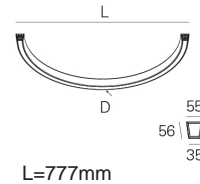

Distribución de la luz

DESCRIPCIÓN DEL PRODUCTO

Áreas de Aplicación: Arquitectural, Oficinas, Hoteles y viviendas, Espacios públicos, Tiendas, Arte y Cultura, Educación, Salud y bienestar

Tipo de Aplicación: Superficie, Suspende

Fuente de Alimentación Incluida: Sí

Fuente de Alimentación: Driver LED 220-240VAC-50/60Hz

CONCEPT S 35 180° LEFT D0777 DALI 830 D MID/END

CARACTERÍSTICAS

Tipología de la Luminaria: Luminaria curva 1/2 180°

Módulo de la Luminaria: Intermedio / Final (MID/END)

Orientación de la Luminaria: Left

Clase de Aislamiento: I

Índice de Protección (IP): 40

Temperatura Ambiente de Funcionament (°C):]-5, 25[

Garantía (años): 5

Punto de Entrada del Cable de Alimentación: Atrás

MATERIALES

Material del Cuerpo: Perfil de aluminio extruido

Acabado: Pintado en epoxi-poliéster

Color: Golden eye (D)

Resistencia al Hilo Incandescente (°C): 960

SISTEMA ÓPTICO

Sistema Óptico: bFLEX - Difusor opal

Distribución de la Luz: Directa

Haz de Luz (°): 111

DADOS TÉCNICOS

Fuente de Luz: LED

Potencia Total (W): 36

Tensión de Red: 220-240V-50/60Hz

Factor de Potencia (λ): 0,96

Flujo Luminoso de la Luminaria (lm): 3205

Eficacia de la Luminaria (lm/W): 89

Vida Útil Media del LED: 70.000h @ L90, B10, Ta 25°C

CCT - Temperatura de Color (K): 3000

Índice de Reproducción Cromática (CRI): >80

Tolerancia Cromática (MacAdam step): <3

Forward Voltage Range del Módulo LED (VF): 24V DC

Dimming de la Fuente de Alimentación: DALI 2

Número de Luminarias en Magnetic Circuit Braker B16: <45

DIMENSIONES

L - Longitud (mm): 777

W - Anchura (mm): 55

H - Altura (mm): 56

D - Diámetro (mm): 777

Peso Neto (kg): 3.1

NOTAS

- Para completar el producto individual es necesario añadir difusor bFLEX y Start Kit. Por favor solicítelo por separado;
- Para completar una línea, es necesario un difusor bFLEX, Start Kit y kit de unión. Por favor solicítelo por separado;
- Para la versión suspendida, es necesario pedir suspensiones, cable y base de alimentación por separado;
- Las dimensiones no incluyen el star kit. Incremente 26 mm a la longitud para completar la línea;
- Para ayudarle en la configuración del producto, por favor consulte CONFIGURATOR.INDELAGUEGROUP.COM;
- El nivel de ruido es inferior a 20 dB, inferior al nivel medio de ruido en