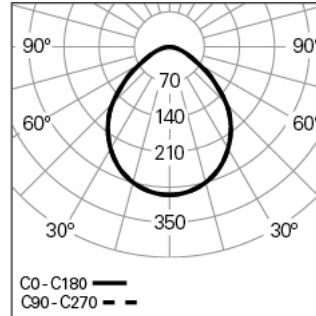

Distribución de la luz

DESCRIPCIÓN DEL PRODUCTO

Áreas de Aplicación: Oficinas, Hoteles y viviendas, Espacios públicos, Tiendas, Educación, Salud y bienestar

Tipo de Aplicación: Trimless

Fuente de Alimentación Incluida: Sí

Fuente de Alimentación: Driver LED 220-240VAC-50/60Hz

ROFY 60 /T D/I D0400 GCONTROL+ DALI 830 D LO

CARACTERÍSTICAS

Tipología de la Luminaria: Luminaria circular

Módulo de la Luminaria: Individua

Clase de Aislamiento: I

Índice de Protección (IP): 40

Índice de Protección (IK): 04

Temperatura Ambiente de Funcionament (°C):]-5, 25[

Garantía (años): 5

Punto de Entrada del Cable de Alimentación: Atrás

MATERIALES

Material del Cuerpo: Aluminio

Material del Aro: Perfil de aluminio extruido

Acabado: Pintado en epoxi-poliéster

Color: Golden eye (D)

Resistencia al Hilo Incandescente (°C): 650

SISTEMA ÓPTICO

Sistema Óptico: gCONTROL+ - Difusor microprismático

Distribución de la Luz: Directa / Indirecta

Haz de Luz (°): 94

Orientable: Inclinación

DADOS TÉCNICOS

Fuente de Luz: LED

Potencia Total (W): 22

Tensión de Red: 220-240V-50/60Hz

Factor de Potencia (λ): 0,93

Flujo Luminoso de la Luminaria (lm): 2638

Eficacia de la Luminaria (lm/W): 120

Unified Glare Rating (UGR): <19

Vida Útil Media del LED: 80.000h @ L90, B10, Ta 25°C

CCT - Temperatura de Color (K): 3000

Índice de Reproducción Cromática (CRI): >80

Tolerancia Cromática (MacAdam step): <3

La Fuente de Luz contenida en este Producto es de Clase Energética: C

Forward Voltage Range del Módulo LED (VF): 26,5

Dimming de la Fuente de Alimentación: DALI 2

Sistema Central de Baterías (VDC): 176-280

Número de Luminarias en Magnetic Circuit Braker B16: <38

Corriente de Irrupción (A): 30

Duración de Impulso (µs): 100

DIMENSIONES

H - Altura (mm): 60

D - Diámetro (mm): 400

D - Dimensiones de Empotramiento (mm): 523

H - Altura de Empotramiento (mm): 119

NOTAS

- Este producto no se puede aplicar a la pared.