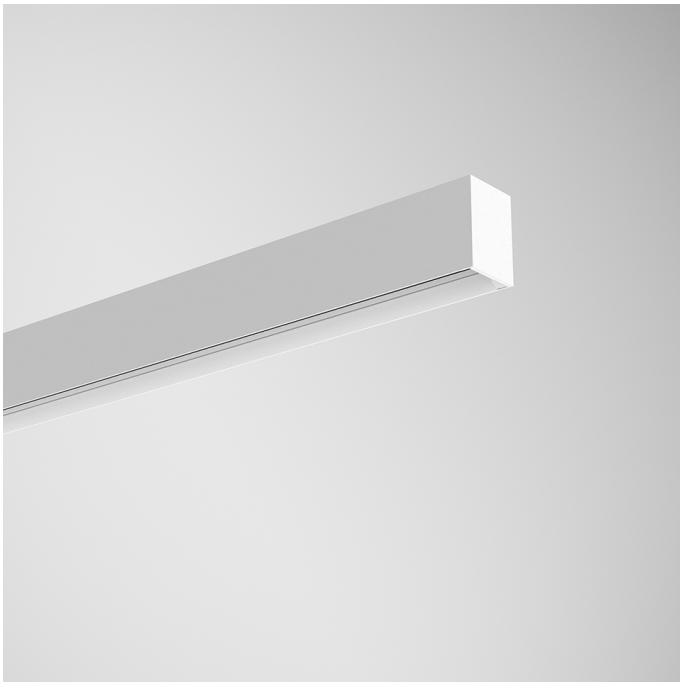

REBA 50 BOPTICS EXT L2579 W
SISTEMAS Y PERFILES DE ALUMINIO

90737L0080W0000

L=2567mm

DESCRIPCIÓN DEL PRODUCTO

Áreas de Aplicación: Oficinas, Hoteles y viviendas, Espacios públicos, Tiendas, Educación, Salud y bienestar

Tipo de Aplicación: Superficie, Suspender

Fuente de Alimentación Incluida: No

REBA 50 BOPTICS EXT L2579 W**CARACTERÍSTICAS**

Tipología de la Luminaria: Luminaria lineal

Módulo de la Luminaria: Individua

Punto de Entrada del Cable de Alimentación: Atrás

MATERIALES

Material del Cuerpo: Perfil de aluminio extruido

Acabado: Pintado en epoxi-poliéster

Color: Blanco (W)

DIMENSIONES

L - Longitud (mm): 2567

W - Anchura (mm): 50

H - Altura (mm): 71.7