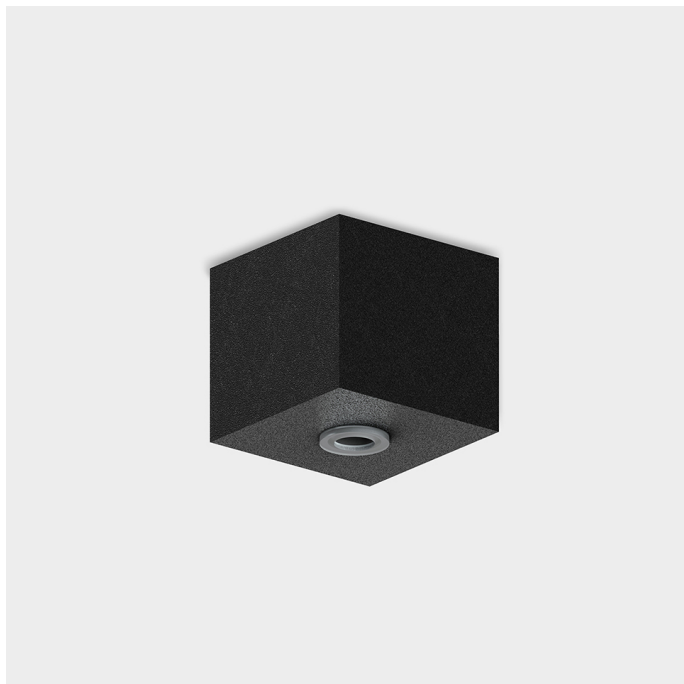

BASE DE SUPERFICIE T46 Q50 B

978807B

L=50mm

BASE DE SUPERFICIE T46 Q50 B

MATERIALES

Material: Aluminio

Color: Negro (B)

DIMENSIONES

L - Longitud (mm): 50

W - Anchura (mm): 50