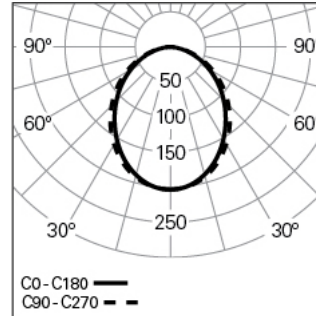

## OREO LINEA DOWN L1014 BLINE 930 G

ÉCLAIRAGE ARCHITECTURAL

90420L1010G0300

### Distribution de la lumière

L=1014mm

#### DIMENSIONS

**L - Longueur (mm):** 1014

**W - Largeur (mm):** 35

**H - Hauteur (mm):** 35

**Poids Net (kg):** 1.2