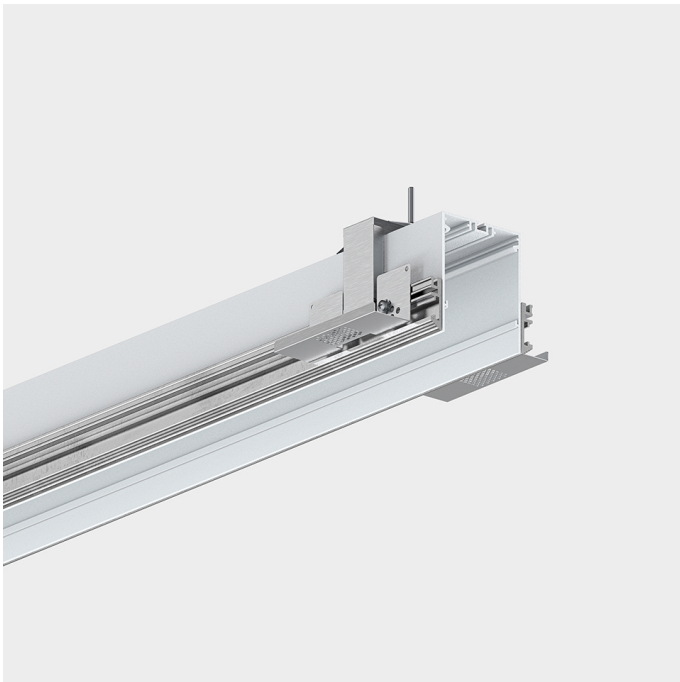

REBA 65 /T EXT LINE L1140 W SRT/END

SYSTÈMES DE PROFILÉS D'ALUMINIUM

90511L0040W0083

L=1140mm

DESCRIPTION DU PRODUIT

Zones d'Application: Bureaux, Hôtels et habitation, Zones publiques, Secteur de ventes, Éducation, Santé et Bien-être (milieu médical et centres de soin)

Type d'Application: Trimless

Appareillage Incline: Non

- Pour compléter le produit, veuillez commander le profilé intérieur séparément;
- Pour compléter la ligne veuillez commander le kit début de ligne, le câblage traversant et le kit union séparément;
- La longueur maximale par ligne avec un seul point d'alimentation est de 30000 mm.

REBA 65 /T EXT LINE L1140 W SRT/END

CARACTÉRISTIQUES

Type de Luminaire: Luminaire linéaire

Module d'Éclairage: Début / Fin (SRT/END)

Système de Fixation: Cadre d'encastrement trimless

Épaisseur du Plafond (mm): 10,13,15,18

Entre du Câble d'Alimentation: Arrière

MATÉRIAUX

Matériaux du Corps: Profilé en aluminium extrudé

Finition: Poudre époxy

Couleur: Blanc (W)

DIMENSIONS

L - Longueur (mm): 1140

W - Largeur (mm): 85