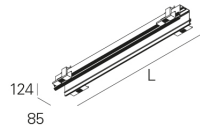

REBA 65 /T EXT LINE L1140 W SRT/END

SYSTÈMES DE PROFILÉS D'ALUMINIUM

90511L0040W0083

L=1140mm

DESCRIPTION DU PRODUIT

Zones d'Application: Bureaux, Hôtels et habitation, Zones publiques, Secteur de ventes, Éducation, Santé et Bien-être (milieu médical et centres de soin)

Type d'Application: Trimless

Appareillage Incline: Non

- Pour compléter le produit, veuillez commander le profilé intérieur séparément;
- Pour compléter la ligne veuillez commander le kit début de ligne, le câblage traversant et le kit union séparément;
- La longueur maximale par ligne avec un seul point d'alimentation est de 30000 mm.

REBA 65 /T EXT LINE L1140 W SRT/END

CARACTÉRISTIQUES

Type de Luminaire: Luminaire linéaire

Module d'Éclairage: Début / Fin (SRT/END)

Système de Fixation: Cadre d'encastrement trimless

Épaisseur du Plafond (mm): 10,13,15,18

Entre du Câble d'Alimentation: Arrière

MATÉRIAUX

Matériaux du Corps: Profilé en aluminium extrudé

Finition: Poudre époxy

Couleur: Blanc (W)

DIMENSIONS

L - Longueur (mm): 1140

W - Largeur (mm): 85

H - Hauteur (mm): 124

D - Dimension d'Encastrement (mm): 1141 x 87

H - Hauteur d'Encastrement (mm): 160

Poids Net (kg): 2.81

NOTES