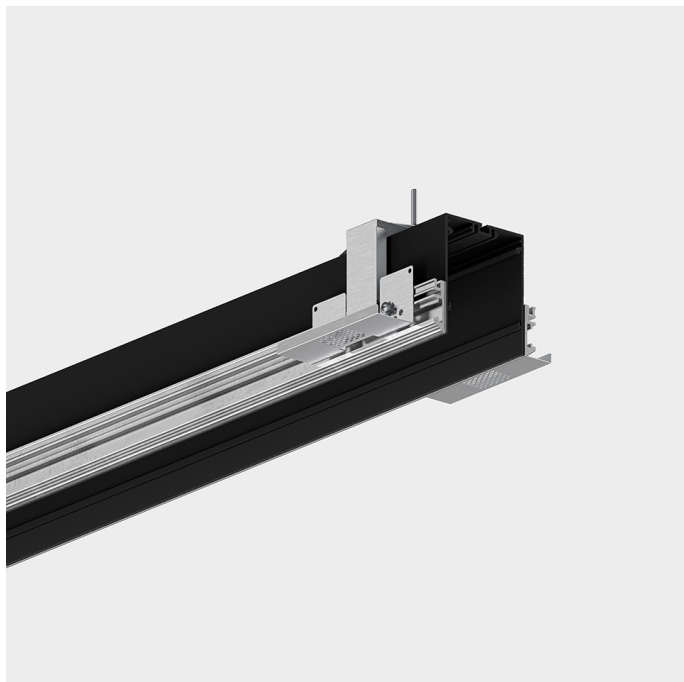

**REBA 65 /T EXT LINE L2542 B SRT/END**

SYSTÈMES DE PROFILÉS D'ALUMINIUM

**90511L0090B0083**

L=2542mm

**DESCRIPTION DU PRODUIT**

**Zones d'Application:** Bureaux, Hôtels et habitation, Zones publiques, Secteur de ventes, Éducation, Santé et Bien-être (milieu médical et centres de soin)

**Type d'Application:** Trimless

**Appareillage Incline:** Non

- Pour compléter le produit, veuillez commander le profilé intérieur séparément;
- Pour compléter la ligne veuillez commander le kit début de ligne, le câblage traversant et le kit union séparément;
- La longueur maximale par ligne avec un seul point d'alimentation est de 30000 mm.

**REBA 65 /T EXT LINE L2542 B SRT/END****CARACTÉRISTIQUES**

**Type de Luminaire:** Luminaire linéaire

**Module d'Éclairage:** Début / Fin (SRT/END)

**Système de Fixation:** Cadre d'encastrement trimless

**Épaisseur du Plafond (mm):** 10,13,15,18

**Entre du Câble d'Alimentation:** Arrière

**MATÉRIAUX**

**Matériaux du Corps:** Profilé en aluminium extrudé

**Finition:** Poudre époxy

**Couleur:** Noir (B)

**DIMENSIONS**

**L - Longueur (mm):** 2542

**W - Largeur (mm):** 85