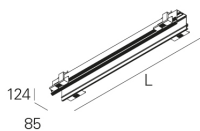

**REBA 65 /T EXT LINE L2542 B SRT/END**

SYSTÈMES DE PROFILÉS D'ALUMINIUM

**90511L0090B0083**

L=2542mm

**DESCRIPTION DU PRODUIT**

**Zones d'Application:** Bureaux, Hôtels et habitation, Zones publiques, Secteur de ventes, Éducation, Santé et Bien-être (milieu médical et centres de soin)

**Type d'Application:** Trimless

**Appareillage Incline:** Non

- Pour compléter le produit, veuillez commander le profilé intérieur séparément;
- Pour compléter la ligne veuillez commander le kit début de ligne, le câblage traversant et le kit union séparément;
- La longueur maximale par ligne avec un seul point d'alimentation est de 30000 mm.

**Entre du Câble d'Alimentation:** Arrière

**MATÉRIAUX**

**Matériaux du Corps:** Profilé en aluminium extrudé

**Finition:** Poudre époxy

**Couleur:** Noir (B)

**DIMENSIONS**

**L - Longueur (mm):** 2542

**W - Largeur (mm):** 85

**H - Hauteur (mm):** 124

**D - Dimension d'Encastrement (mm):** 2543 x 87

**H - Hauteur d'Encastrement (mm):** 160

**Poids Net (kg):** 5.73

**NOTES**