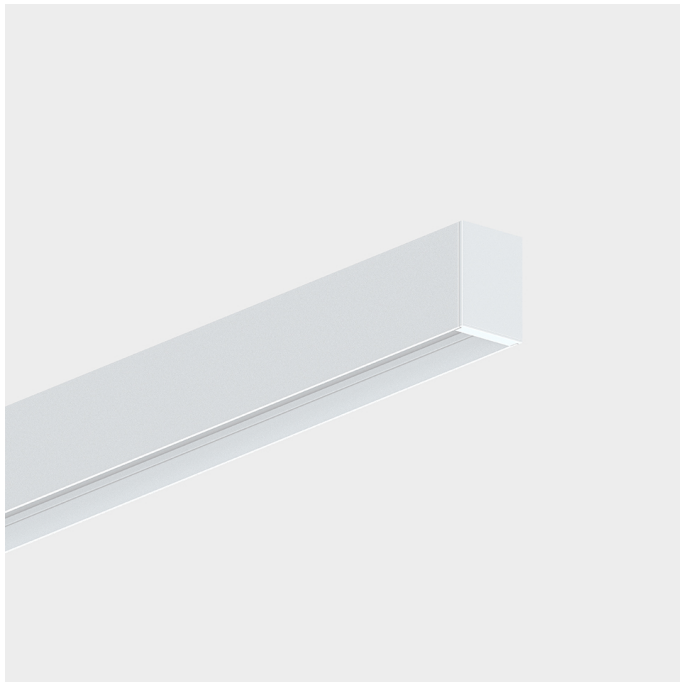

REBA 50 EXT L1138 W
SYSTÈMES DE PROFILÉS D'ALUMINIUM

90517L0040W0000

L=1138mm

DESCRIPTION DU PRODUIT

Zones d'Application: Bureaux, Hôtels et habitation, Zones publiques, Secteur de ventes, Éducation, Santé et Bien-être (milieu médical et centres de soin)

Type d'Application: Saillie, Suspendu

Appareillage Inclus: Non

REBA 50 EXT L1138 W**CARACTÉRISTIQUES**

Type de Luminaire: Luminaire linéaire

Module d'Éclairage: Individuel

Entre du Câble d'Alimentation: Arrière

MATÉRIAUX

Matériaux du Corps: Profilé en aluminium extrudé

Finition: Poudre époxy

Couleur: Blanc (W)

DIMENSIONS

L - Longueur (mm): 1138

W - Largeur (mm): 50

H - Hauteur (mm): 72