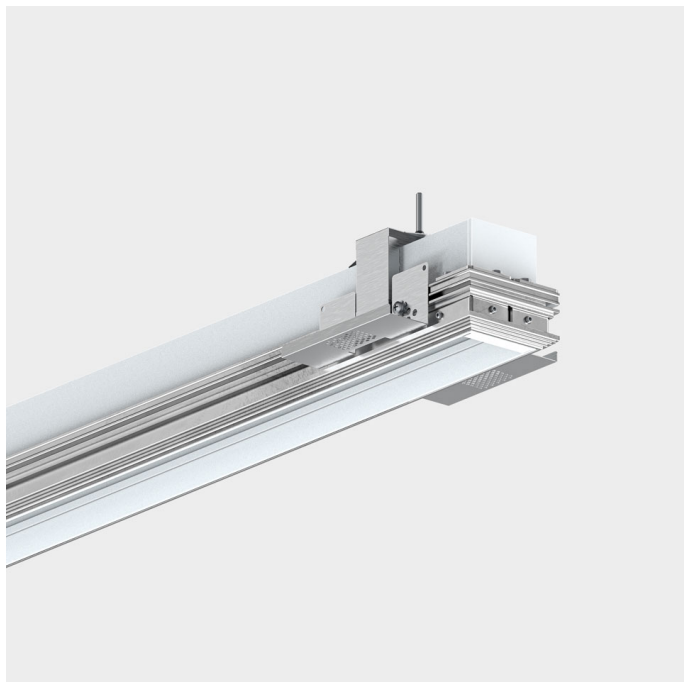

**REBA 50 /T EXT L1718 W**

SYSTÈMES DE PROFILÉS D'ALUMINIUM

**90519L0060W0000**

L=1718mm

**DESCRIPTION DU PRODUIT**

**Zones d'Application:** Bureaux, Hôtels et habitation, Zones publiques, Secteur de ventes, Éducation, Santé et Bien-être (milieu médical et centres de soin)

**Type d'Application:** Trimless

**Appareillage Incline:** Non

• Pour compléter le produit, veuillez commander le profilé intérieur séparément.

**REBA 50 /T EXT L1718 W****CARACTÉRISTIQUES**

**Type de Luminaire:** Luminaire linéaire

**Module d'Éclairage:** Individuel

**Système de Fixation:** Cadre d'encastrement trimless

**Épaisseur du Plafond (mm):** 10,13,15,18

**Entre du Câble d'Alimentation:** Arrière

**MATÉRIAUX**

**Matériaux du Corps:** Profilé en aluminium extrudé

**Finition:** Poudre époxy

**Couleur:** Blanc (W)

**DIMENSIONS**

**L - Longueur (mm):** 1718

**W - Largeur (mm):** 70

**H - Hauteur (mm):** 114

**D - Dimension d'Encastrement (mm):** 1720x72

**H - Hauteur d'Encastrement (mm):** 140