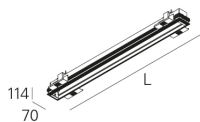

**REBA 50 /T EXT L1718 W**

SYSTÈMES DE PROFILÉS D'ALUMINIUM

**90519L0060W0000**

L=1718mm

**DESCRIPTION DU PRODUIT**

**Zones d'Application:** Bureaux, Hôtels et habitation, Zones publiques, Secteur de ventes, Éducation, Santé et Bien-être (milieu médical et centres de soin)

**Type d'Application:** Trimless

**Appareillage Incline:** Non

• Pour compléter le produit, veuillez commander le profilé intérieur séparément.

**REBA 50 /T EXT L1718 W****CARACTÉRISTIQUES**

**Type de Luminaire:** Luminaire linéaire

**Finition:** Poudre époxy

**Couleur:** Blanc (W)

**DIMENSIONS**

**L - Longueur (mm):** 1718

**W - Largeur (mm):** 70

**H - Hauteur (mm):** 114

**D - Dimension d'Encastrement (mm):** 1720x72

**H - Hauteur d'Encastrement (mm):** 140