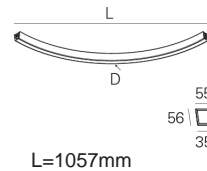

Distribution de la lumière

DESCRIPTION DU PRODUIT

Zones d'Application: Architectural, Bureaux, Hôtels et habitation, Zones publiques, Secteur de ventes, Art et Culture, Éducation, Santé et Bien-être (milieu médical et centres de soin)

Type d'Application: Saillie, Suspendu

Appareillage Incluse: Oui

Appareillage: Driver LED 220-240VAC-50/60Hz

CONCEPT S 35 90° RIGHT D1494 DALI 840 R MID/END

CARACTÉRISTIQUES

Type de Luminaire: Luminaire courbé 1/4 90°

Module d'Éclairage: Intermédiaire / Fin (MID/END)

Orientation du Luminaire: Right

Classe de Protection: I

Indice de Protection (IP): 40

Plage de Températures Ambiantes (°C):]-5, 25[

Garantie (années): 5

Entre du Câble d'Alimentation: Arrière

MATÉRIAUX

Matériaux du Corps: Profilé en aluminium extrudé

Finition: Poudre époxy

Couleur: Rusty chain (R)

Résistance au Fil Incandescent (°C): 960

CACHE OPTIQUE

Système Optique: bFLEX - Diffuseur opale

Distribution de la Lumière: Direct

Angle d'Ouverture (°): 111

DONNÉES TECHNIQUES

Source Lumineuse: LED

Puissance du Luminaire (W): 36

Tension du Driver: 220-240V-50/60Hz

Facteur de Puissance (λ): 0,96

Flux Lumineux du Luminaire (lm): 3301

Efficacité Lumineuse (lm/W): 92

Durée de Vie Moyenne du LED: 70.000h @ L90, B10, Ta 25°C

CCT - Température de Couleur (K): 4000

Indice de Rendu des Couleurs (IRC): >80

Tolérance de la Couleur (MacAdam step): <3

Plage de Tension Directe du Module LED (VF): 24V DC

Gradation de l'Alimentation: DALI 2

Nombre Maximale de Luminaire par Circuit Magnétique B16: <45

DIMENSIONS

L - Longueur (mm): 1057

W - Largeur (mm): 55

H - Hauteur (mm): 56

D - Diamètre (mm): 1494

Poids Net (kg): 3.2

NOTES

- Pour compléter le produit en individuel veuillez commander le diffuseur bFLEX et le kit début de ligne séparément;
- Pour compléter la ligne veuillez commander le diffuseur bFLEX, le kit début de ligne et le kit union séparément;
- Pour la version suspendue, veuillez commander le kit de suspension, le câble d'alimentation et la patère de suspension séparément;
- Les dimensions n'incluent pas les embouts. Veuillez ajouter 26 mm à la longueur pour compléter la ligne;
- Pour vous aider à configurer le produit, consultez