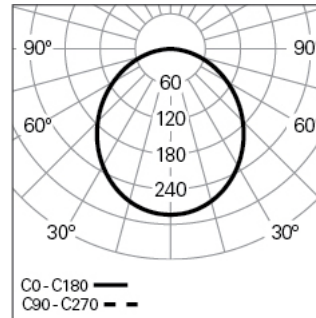

### Distribution de la lumière

### DIMENSIONS

**H - Hauteur (mm):** 85

**D - Diamètre (mm):** 400