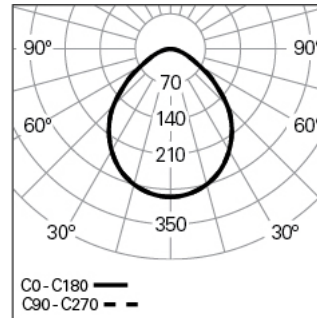

Distribution de la lumière

DESCRIPTION DU PRODUIT

Zones d'Application: Bureaux, Hôtels et habitation, Zones publiques, Secteur de ventes, Éducation, Santé et Bien-être (milieu médical et centres de soin)

Type d'Application: Trimless

Appareillage Incline: Oui

Appareillage: Driver LED 220-240VAC-50/60Hz

ROFY 60 /T D/I D0400 GCONTROL+ DALI 830 D LO

CARACTÉRISTIQUES

Type de Luminaire: Luminaire circulaire

Module d'Éclairage: Individuel

Classe de Protection: I

Indice de Protection (IP): 40

Index de Protection contre les Chocs Mécaniques (IK): 04

Plage de Températures Ambiantes (°C):]-5, 25[

Garantie (années): 5

Entre du Câble d'Alimentation: Arrière

MATÉRIAUX

Matériaux du Corps: Aluminium

Matériaux du Cadre: Profilé en aluminium extrudé

Finition: Poudre époxy

Couleur: Golden eye (D)

Résistance au Fil Incandescent (°C): 650

CACHE OPTIQUE

Système Optique: gCONTROL+ - Diffuseur microprismatique

Distribution de la Lumière: Direct / Indirect

Angle d'Ouverture (°): 94

Orientable: Inclinaison

DONNÉES TECHNIQUES

Source Lumineuse: LED

Puissance du Luminaire (W): 22

Tension du Driver: 220-240V-50/60Hz

Facteur de Puissance (λ): 0,93

Flux Lumineux du Luminaire (lm): 2638

Efficacité Lumineuse (lm/W): 120

Unified Glare Rating (UGR): <19

Durée de Vie Moyenne du LED: 80.000h @ L90, B10, Ta 25°C

CCT - Température de Couleur (K): 3000

Indice de Rendu des Couleurs (IRC): >80

Tolérance de la Couleur (MacAdam step): <3

La Source Lumineuse contenue dans ce Produit est de la Classe Énergétique: C

Plage de Tension Directe du Module LED (VF): 26,5

Gradation de l'Alimentation: DALI 2

Système Central de Batteries (VDC): 176-280

Nombre Maximale de Luminaire par Circuit Magnétique B16: <38

Courant d'Appel (A): 30

Durée de l'Impulsion (μs): 100

DIMENSIONS

H - Hauteur (mm): 60

D - Diamètre (mm): 400

D - Dimension d'Encastrement (mm): 523

H - Hauteur d'Encastrement (mm): 119

NOTES

- Ce produit ne peut pas être installé au mur.