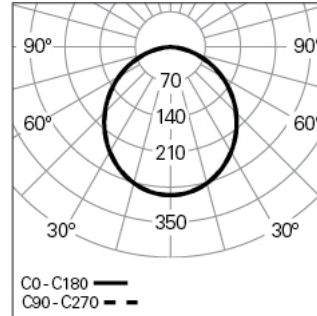

Distribution de la lumière

DESCRIPTION DU PRODUIT

Zones d'Application: Bureaux, Hôtels et habitation, Zones publiques, Secteur de ventes, Éducation, Santé et Bien-être (milieu médical et centres de soin)

Type d'Application: Encastré

Appareillage Inclus: Oui

Appareillage: Driver LED 220-240VAC-50/60Hz

ROFY 85 /E D0600 LIGHT+ DALI K3 830 L HO

CARACTÉRISTIQUES

Type de Luminaire: Luminaire circulaire

Module d'Éclairage: Individuel

Classe de Protection: I

Index de Protection (IP): 20

Index de Protection contre les Chocs Mécaniques (IK): 4

Plage de Températures Ambiantes (°C):]5, 25[

Système de Fixation: Brancards

Épaisseur du Plafond (mm): 1-25

Garantie (années): 5

Entre du Câble d'Alimentation: Arrière

MATÉRIAUX

Matériaux du Corps: Tôle d'acier

Matériaux du Cadre: Profilé en aluminium extrudé

Finition: Poudre époxy

Couleur: Autumn (L)

Résistance au Fil Incandescent (°C): 650

CACHE OPTIQUE

Système Optique: LIGHT+ - Diffuseur opale

Distribution de la Lumière: Direct

Angle d'Ouverture (°): 106

DONNÉES TECHNIQUES

Source Lumineuse: LED

Puissance du Luminaire (W): 46

Tension du Driver: 220-240V-50/60Hz

Facteur de Puissance (λ): 0,94

Flux Lumineux du Luminaire (lm): 6235

Efficacité Lumineuse (lm/W): 136

Unité de Secours: 3

Unified Glare Rating (UGR): <22

Durée de Vie Moyenne du LED: 80.000h @ L90, B10, Ta 25°C

CCT - Température de Couleur (K): 3000

Indice de Rendu des Couleurs (IRC): >80

Tolérance de la Couleur (MacAdam step): <3

La Source Lumineuse contenue dans ce Produit est de la Classe Énergétique: B

Plage de Tension Directe du Module LED (VF): 95,2

Gradation de l'Alimentation: DALI 2

Nombre Maximale de Luminaire par Circuit Magnétique B16: <28

Courant d'Appel (A): 24

Durée de l'Impulsion (μs): 194

DIMENSIONS

H - Hauteur (mm): 85

D - Diamètre (mm): 600

D - Dimension d'Encastrement (mm): 577-586

H - Hauteur d'Encastrement (mm): 115

NOTES

- Ce produit ne peut pas être installé au mur.