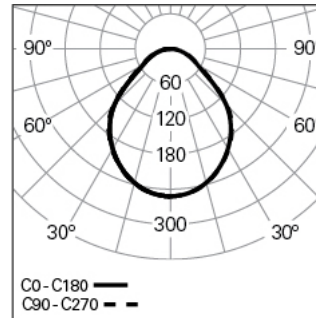

### Distribution de la lumière

#### DIMENSIONS

**W - Largeur (mm):** 65

**H - Hauteur (mm):** 85

**D - Diamètre (mm):** 600