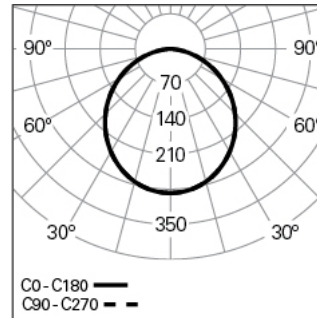

## ROFY 60 SQ L1078W286 LIGHT+ HF K3 830 R HO

ÉCLAIRAGE ARCHITECTURAL

90720L102ER3300

### Distribution de la lumière

L=1078mm

### DIMENSIONS

**L - Longueur (mm):** 1078

**W - Largeur (mm):** 286

**H - Hauteur (mm):** 85