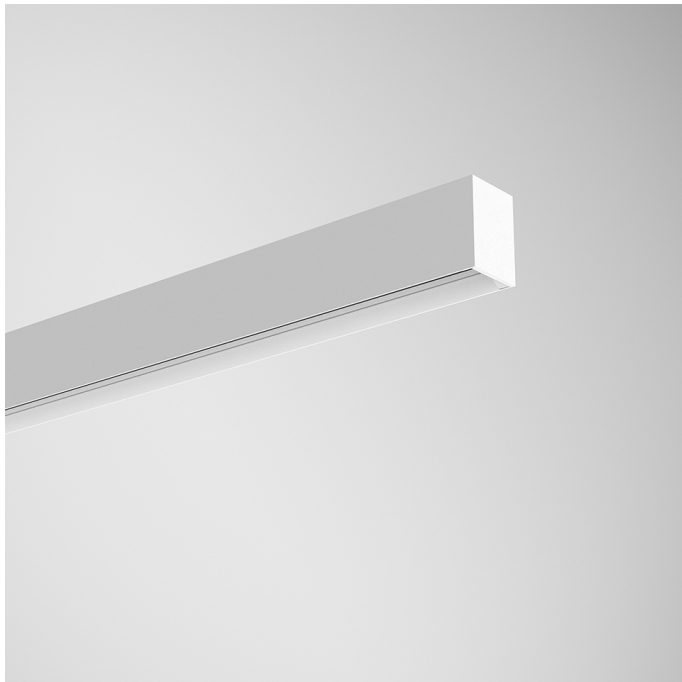

REBA 50 BOPTICS EXT L2579 W
SYSTÈMES DE PROFILÉS D'ALUMINIUM

90737L0080W0000

L=2567mm

DESCRIPTION DU PRODUIT

Zones d'Application: Bureaux, Hôtels et habitation, Zones publiques, Secteur de ventes, Éducation, Santé et Bien-être (milieu médical et centres de soin)

Type d'Application: Saillie, Suspendu

Appareillage Inclus: Non

REBA 50 BOPTICS EXT L2579 W**CARACTÉRISTIQUES**

Type de Luminaire: Luminaire linéaire

Module d'Éclairage: Individuel

Entre du Câble d'Alimentation: Arrière

MATÉRIAUX

Matériaux du Corps: Profilé en aluminium extrudé

Finition: Poudre époxy

Couleur: Blanc (W)

DIMENSIONS

L - Longueur (mm): 2567

W - Largeur (mm): 50

H - Hauteur (mm): 71.7