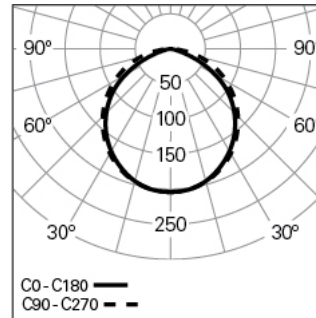

## Distribution de la lumière

L=637mm

**DESCRIPTION DU PRODUIT**

**Zones d'Application:** Bureaux, Hôtels et habitation, Zones publiques, Secteur de ventes, Éducation, Santé et Bien-être (milieu médical et centres de soin)

**Nombre Maximale de Luminaire par Circuit Magnétique B16:** <62

**Courant d'Appel (A):** 20

**Durée de l'Impulsion (μs):** 161

**DIMENSIONS**

**L - Longueur (mm):** 637

**W - Largeur (mm):** 46.5

**H - Hauteur (mm):** 66.5