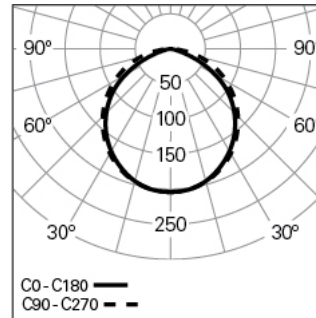

### Distribution de la lumière

L=2547mm

### DIMENSIONS

**L - Longueur (mm):** 2547

**W - Largeur (mm):** 46.5

**H - Hauteur (mm):** 66.5