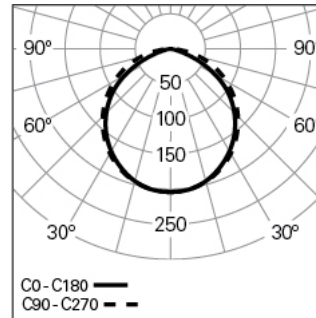

## Distribution de la lumière

L=2865mm

**DESCRIPTION DU PRODUIT**

**Zones d'Application:** Bureaux, Hôtels et habitation, Zones publiques, Secteur de ventes, Éducation, Santé et Bien-être (milieu médical et centres de soin)

**Nombre Maximale de Luminaire par Circuit Magnétique B16:** <34

**Courant d'Appel (A):** 18

**Durée de l'Impulsion (μs):** 180

**DIMENSIONS**

**L - Longueur (mm):** 2865

**W - Largeur (mm):** 46.5

**H - Hauteur (mm):** 66.5