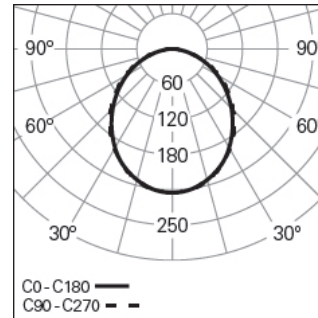

Distribution de la lumière

L=562mm

DESCRIPTION DU PRODUIT

Zones d'Application: Bureaux, Hôtels et habitation, Zones publiques, Secteur de ventes, Éducation, Santé et Bien-être (milieu médical et centres de soin)

Type d'Application: Suspendu

Appareillage Incline: Oui

Appareillage: Driver LED 220-240VAC-50/60Hz

REBA 50 LITE LINE L0600 BLINE DALI 830 W

CARACTÉRISTIQUES

Type de Luminaire: Luminaire linéaire

Module d'Éclairage: Intermédiaire (MID)

Classe de Protection: I

Indice de Protection (IP): 40

Plage de Températures Ambiantes (°C):]-5, 25[

Garantie (années): 5

Entre du Câble d'Alimentation: Arrière

MATÉRIAUX

Matériaux du Corps: Profilé en aluminium extrudé

Finition: Poudre époxy

Couleur: Blanc (W)

Résistance au Fil Incandescent (°C): 960

CACHE OPTIQUE

Système Optique: bLINE - Diffuseur opale

Distribution de la Lumière: Direct

Angle d'Ouverture (°): 101

DONNÉES TECHNIQUES

Source Lumineuse: LED

Puissance du Luminaire (W): 12

Tension du Driver: 220-240V-50/60Hz

Facteur de Puissance (λ): 0,86

Flux Lumineux du Luminaire (lm): 1159

Efficacité Lumineuse (lm/W): 97

Unified Glare Rating (UGR): <25

Durée de Vie Moyenne du LED: 80.000h @ L80, B10, Ta 25°C

CCT - Température de Couleur (K): 3000

Risque photobiologique de acordo com IEC 62471: Groupe de risque 1 - Faible risque (RG1)

Indice de Rendu des Couleurs (IRC): >80

Tolérance de la Couleur (MacAdam step): <3

La Source Lumineuse contenue dans ce Produit est de la Classe Énergétique: D

Plage de Tension Directe du Module LED (VF): 33,7

Gradation de l'Alimentation: DALI 2

Système Central de Batteries (VDC): 180-280

Nombre Maximale de Luminaire par Circuit Magnétique B16: <25

Courant d'Appel (A): 18

Durée de l'Impulsion (μs): 15

DIMENSIONS

L - Longueur (mm): 562

W - Largeur (mm): 51

H - Hauteur (mm): 60

Poids Net (kg): 1.2

NOTES

- Pour compléter le produit, veuillez commander séparément kit de suspension et kit d'alimentation;
- Les dimensions n'incluent pas les embouts. Veuillez ajouter 6 mm à la longueur pour compléter la ligne.