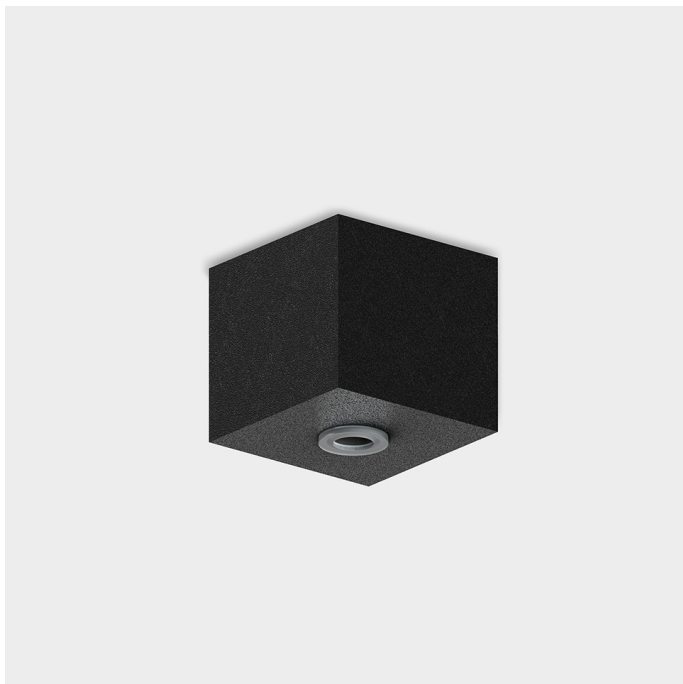

**PATÈRE DE SUSPENSION SAILLIE T46 Q50 B**

**978807B**

L=50mm

**PATÈRE DE SUSPENSION SAILLIE T46 Q50 B**

**MATÉRIAUX**

Matériaux: Aluminium

Couleur: Noir (B)

**DIMENSIONS**

L - Longueur (mm): 50

W - Largeur (mm): 50