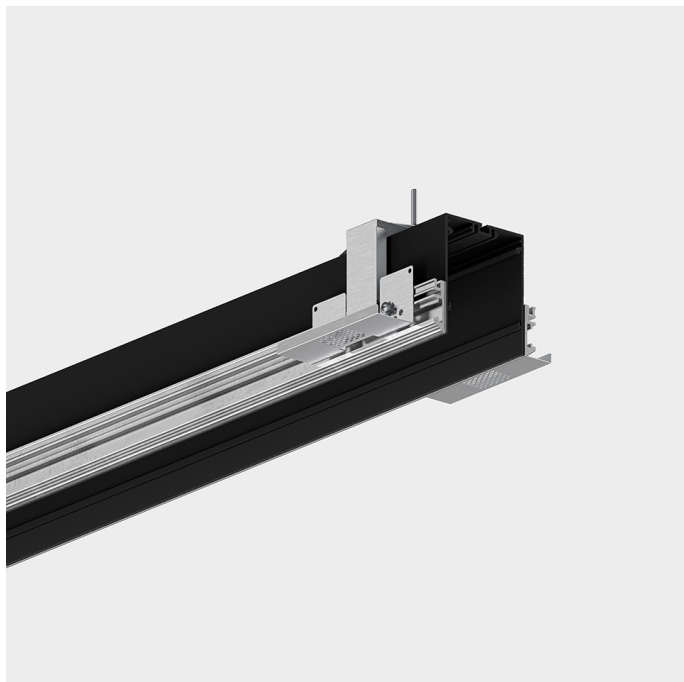

REBA 65 /T EXT LINE L2542 B SRT/END

SISTEMAS E PERFIS DE ALUMÍNIO

90511L0090B0083

L=2542mm

DESCRIÇÃO DO PRODUTO

Áreas de Aplicação: Escritórios, Hotéis e habitação, Espaços públicos, Retailo, Educação, Saúde e bem-estar

Tipo de Aplicação: Trimless

Fonte de Alimentação Incluída: Não

- Para completar a linha é necessário encomendar start kit, cablagem de linha contínua e kit de união em separado;
- O comprimento máximo da linha com um único ponto de alimentação é 30000 mm.

REBA 65 /T EXT LINE L2542 B SRT/END**CARACTERÍSTICAS**

Tipologia da Luminária: Luminária linear

Módulo da Luminária: Início / Fim (SRT/END)

Sistema de Fixação: Pré-aro trimless

Espessura de Teto (mm): 10,13,15,18

Ponto de Entrada do Cabo de Alimentação: Atrás

MATERIAIS

Material do Corpo: Perfil de alumínio extrudido

Acabamento: Revestido a epóxi-poliéster

Cor: Preto (B)

DIMENSÕES

L - Comprimento (mm): 2542

W - Largura (mm): 85