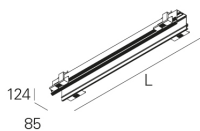

REBA 65 /T EXT LINE L2542 B SRT/END

SISTEMAS E PERFIS DE ALUMÍNIO

90511L0090B0083

L=2542mm

DESCRIÇÃO DO PRODUTO

Áreas de Aplicação: Escritórios, Hotéis e habitação, Espaços públicos, Retailo, Educação, Saúde e bem-estar

Tipo de Aplicação: Trimless

Fonte de Alimentação Incluída: Não

- Para completar a linha é necessário encomendar start kit, cablagem de linha contínua e kit de união em separado;
- O comprimento máximo da linha com um único ponto de alimentação é 30000 mm.

REBA 65 /T EXT LINE L2542 B SRT/END

CARACTERÍSTICAS

Tipologia da Luminária: Luminária linear

Módulo da Luminária: Início / Fim (SRT/END)

Sistema de Fixação: Pré-aro trimless

Espessura de Teto (mm): 10,13,15,18

Ponto de Entrada do Cabo de Alimentação: Atrás

MATERIAIS

Material do Corpo: Perfil de alumínio extrudido

Acabamento: Revestido a epóxi-poliéster

Cor: Preto (B)

DIMENSÕES

L - Comprimento (mm): 2542

W - Largura (mm): 85

H - Altura (mm): 124

D - Dimensões de Encastre (mm): 2543 x 87

H - Altura de Encastre (mm): 160

Peso Líquido (kg): 5.73

NOTAS

- Para completar o produto é necessário encomendar o perfil interior em separado;