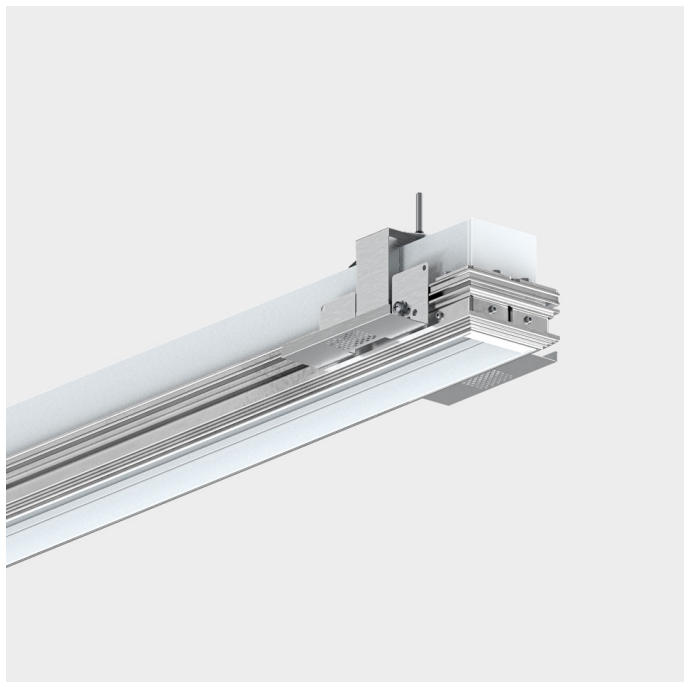

**REBA 50 /T EXT L1718 W**  
SISTEMAS E PERFIS DE ALUMÍNIO

90519L0060W0000

L=1718mm

**DESCRIÇÃO DO PRODUTO****Áreas de Aplicação:** Escritórios, Hotéis e habitação, Espaços públicos, Retailo, Educação, Saúde e bem-estar**Tipo de Aplicação:** Trimless**Fonte de Alimentação Incluída:** Não**REBA 50 /T EXT L1718 W****CARACTERÍSTICAS****Tipologia da Luminária:** Luminária linear**Módulo da Luminária:** Individual**Sistema de Fixação:** Pré-aro trimless**Espessura de Teto (mm):** 10,13,15,18**Ponto de Entrada do Cabo de Alimentação:** Atrás**MATERIAIS****Material do Corpo:** Perfil de alumínio extrudido**Acabamento:** Revestido a epóxi-poliéster**Cor:** Branco (W)**DIMENSÕES****L - Comprimento (mm):** 1718**W - Largura (mm):** 70**H - Altura (mm):** 114**D - Dimensões de Encastre (mm):** 1720x72**H - Altura de Encastre (mm):** 140**Peso Líquido (kg):** 3.88**NOTAS**

- Para completar o produto é necessário encomendar o perfil interior em separado.