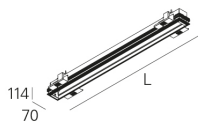

**REBA 50 /T EXT L1718 W**  
SISTEMAS E PERFIS DE ALUMÍNIO

90519L0060W0000

L=1718mm

**DESCRIÇÃO DO PRODUTO****Áreas de Aplicação:** Escritórios, Hotéis e habitação, Espaços públicos, Retailo, Educação, Saúde e bem-estar**Tipo de Aplicação:** Trimless**Fonte de Alimentação Incluída:** Não**REBA 50 /T EXT L1718 W****CARACTERÍSTICAS****Tipologia da Luminária:** Luminária linear**Módulo da Luminária:** Individual**Sistema de Fixação:** Pré-aro trimless**Espessura de Teto (mm):** 10,13,15,18**Ponto de Entrada do Cabo de Alimentação:** Atrás**MATERIAIS****Material do Corpo:** Perfil de alumínio extrudido**Acabamento:** Revestido a epóxi-poliéster**Cor:** Branco (W)**DIMENSÕES****L - Comprimento (mm):** 1718**W - Largura (mm):** 70**H - Altura (mm):** 114**D - Dimensões de Encastre (mm):** 1720x72**H - Altura de Encastre (mm):** 140**Peso Líquido (kg):** 3.88**NOTAS**

- Para completar o produto é necessário encomendar o perfil interior em separado.