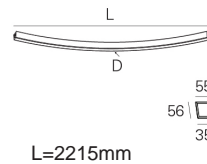

Distribuição de luz

DESCRIÇÃO DO PRODUTO

Áreas de Aplicação: Arquitetural, Escritórios, Hotéis e habitação, Espaços públicos, Retalho, Arte e Cultura, Educação, Saúde e bem-estar

Tipo de Aplicação: Saliente, Suspensa

Fonte de Alimentação Incluída: Sim

Fonte de Alimentação: Driver LED 220-240VAC-50/60Hz

CONCEPT S 35 45° RIGHT D5789 DALI 840 7 SRT

CARACTERÍSTICAS

Tipologia da Luminária: Luminária curva 1/8 45°

Módulo da Luminária: Início (SRT)

Orientação da Luminária: Right

Classe de Isolamento: I

Índice de Proteção (IP): 40

Temperatura Ambiente de Funcionamento (°C):]-5, 25[

Garantia (anos): 5

Ponto de Entrada do Cabo de Alimentação: Atrás

MATERIAIS

Material do Corpo: Perfil de alumínio extrudido

Acabamento: Revestido a epóxi-poliéster

Cor: Copper (7)

Resistência ao Fio Incandescente (°C): 960

SISTEMA ÓTICO

Sistema Ótico: bFLEX - Difusor opalino

Distribuição de Luz: Direta

Feixe de Luz (°): 111

DADOS TÉCNICOS

Fonte de Luz: LED

Potência Total (W): 68

Tensão de Rede: 220-240V-50/60Hz

Fator de Potência (λ): 0,98

Fluxo Luminoso da Luminária (lm): 6602

Eficácia da Luminária (lm/W): 97

Vida Útil Média do LED: 70.000h @ L90, B10, Ta 25°C

CCT - Temperatura de Cor (K): 4000

Índice de Restituição de Cor (CRI): >80

Tolerância Cromática (MacAdam step): <3

Forward Voltage Range Módulo LED (VF): 24V DC

Dimming da Fonte de Alimentação: DALI 2

Número de Luminárias em Magnetic Circuit Breaker B16: <30

DIMENSÕES

L - Comprimento (mm): 2215

W - Largura (mm): 55

H - Altura (mm): 56

D - Diâmetro (mm): 5789

Peso Líquido (kg): 5.7

NOTAS

- Para completar o produto individual é necessário encomendar difusor bFLEX e start kit em separado;
- Para completar a linha é necessário encomendar difusor bFLEX, start kit e kit de união em separado;
- Para versão suspensa é necessário encomendar suspensão, cabo e caixa de alimentação em separado;
- Dimensões não incluem start kit. Adicione 26 mm ao comprimento para completar a linha;
- Para auxiliar na configuração do produto, por favor consulte CONFIGURATOR.INDELAGUEGROUP.COM;
- O nível de ruído é inferior a 20 dB, ficando abaixo do ruído médio de