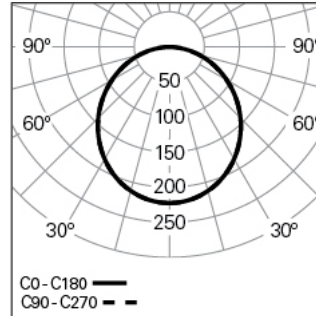

CONCEPT S 35 180° RIGHT D0777 HF 840 B MID/END
ILUMINAÇÃO ARQUITETURAL

90546R008EB0098

**Distribuição de luz****DESCRIÇÃO DO PRODUTO**

Áreas de Aplicação: Arquitetural, Escritórios, Hotéis e habitação, Espaços públicos, Retalho, Arte e Cultura, Educação, Saúde e bem-estar

Distribuição de Luz: Direta

Feixe de Luz (°): 111

DADOS TÉCNICOS

Fonte de Luz: LED

Potência Total (W): 36

Tensão de Rede: 220-240V-50/60Hz

Fator de Potência (λ): 0,96

Fluxo Luminoso da Luminária (lm): 3301

Dimming da Fonte de Alimentação: ON/OFF

Número de Luminárias em Magnetic Circuit Breaker B16: <45

DIMENSÕES

L - Comprimento (mm): 777

W - Largura (mm): 55

H - Altura (mm): 56

D - Diâmetro (mm): 777

Peso Líquido (kg): 3.1