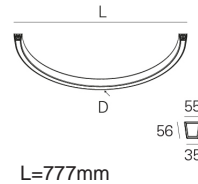

CONCEPT S 35 180° RIGHT D0777 HF 840 B MID/END
ILUMINAÇÃO ARQUITETURAL

90546R008EB0098

**Distribuição de luz****DESCRIÇÃO DO PRODUTO**

Áreas de Aplicação: Arquitetural, Escritórios, Hotéis e habitação, Espaços públicos, Retalho, Arte e Cultura, Educação, Saúde e bem-estar

Dimming da Fonte de Alimentação: ON/OFF

Número de Luminárias em Magnetic Circuit Breaker B16: <45

DIMENSÕES

L - Comprimento (mm): 777

W - Largura (mm): 55

H - Altura (mm): 56

D - Diâmetro (mm): 777

Peso Líquido (kg): 3.1