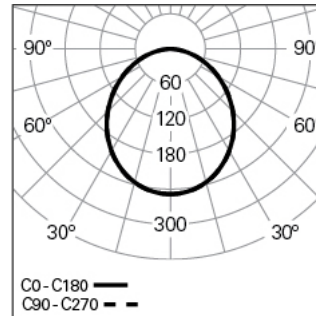

### Distribuição de luz

#### DIMENSÕES

**H - Altura (mm):** 60

**D - Diâmetro (mm):** 600

**D - Dimensões de Encastre (mm):** 723

**H - Altura de Encastre (mm):** 119