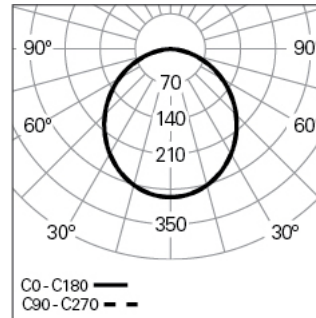

### Distribuição de luz

#### DIMENSÕES

**H - Altura (mm):** 85

**D - Diâmetro (mm):** 1150