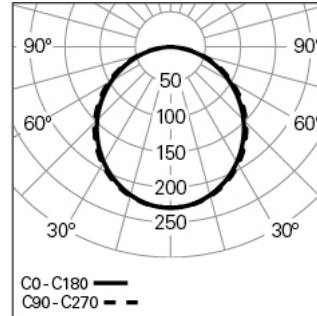

**CONCEPT S 35 /E 22,5° RIGHT D7939 DALI 830 L SRT**  
ILUMINAÇÃO ARQUITETURAL

90710R011HL0349

**Distribuição de luz**

L=1549mm

**DESCRIÇÃO DO PRODUTO****Áreas de Aplicação:** Arquitetural, Escritórios, Hotéis e habitação, Espaços públicos, Retalho, Arte e Cultura, Educação, Saúde e bem-estar**Tipo de Aplicação:** Encastrar**Fonte de Alimentação Incluída:** Sim**Fonte de Alimentação:** Driver LED 220-240VAC-50/60Hz**CONCEPT S 35 /E 22,5° RIGHT D7939 DALI 830 L SRT****CARACTERÍSTICAS****Tipologia da Luminária:** Luminária curva 1/16 22,5°**Módulo da Luminária:** Início (SRT)**Orientação da Luminária:** Right**Classe de Isolamento:** I**Índice de Proteção (IP):** 40**Temperatura Ambiente de Funcionamento (°C):** ]-5, 25[**Sistema de Fixação:** Niveladores**Espessura de Teto (mm):** 1-25**Garantia (anos):** 5**Ponto de Entrada do Cabo de Alimentação:** Atrás**MATERIAIS****Material do Corpo:** Perfil de alumínio extrudido**Acabamento:** Revestido a epóxi-poliéster**Cor:** Autumn (L)**Resistência ao Fio Incandescente (°C):** 960**SISTEMA ÓTICO****Sistema Ótico:** bFLEX - Difusor opalino**Distribuição de Luz:** Direta**Feixe de Luz (°):** 111**DADOS TÉCNICOS****Fonte de Luz:** LED**Potência Total (W):** 49**Tensão de Rede:** 220-240V-50/60Hz**Fator de Potência (λ):** 0,98**Fluxo Luminoso da Luminária (lm):** 4407**Eficácia da Luminária (lm/W):** 90**Vida Útil Média do LED:** 70.000h @ L90, B10, Ta 25°C**CCT - Temperatura de Cor (K):** 3000**Índice de Restituição de Cor (CRI):** >80**Tolerância Cromática (MacAdam step):** <3**Forward Voltage Range Módulo LED (VF):** 24V DC**Dimming da Fonte de Alimentação:** DALI 2**Número de Luminárias em Magnetic Circuit Breaker B16:** <45**DIMENSÕES****L - Comprimento (mm):** 1549**W - Largura (mm):** 58**H - Altura (mm):** 99.5**D - Diâmetro (mm):** 7939**NOTAS**