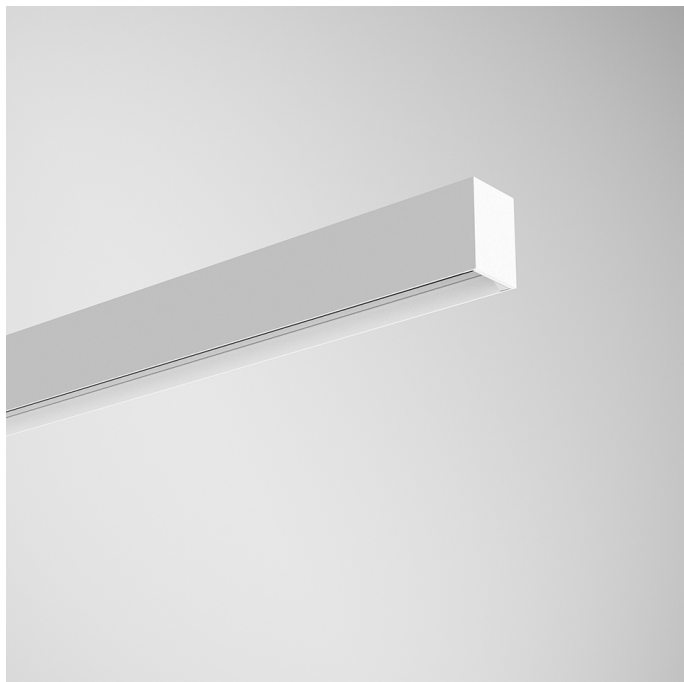

REBA 50 BOPTICS EXT L2579 W

SISTEMAS E PERFIS DE ALUMÍNIO

90737L0080W0000

L=2567mm

DESCRIÇÃO DO PRODUTO**Áreas de Aplicação:** Escritórios, Hotéis e habitação, Espaços públicos, Retalho, Educação, Saúde e bem-estar**Tipo de Aplicação:** Saliente, Suspensa**Fonte de Alimentação Incluída:** Não**REBA 50 BOPTICS EXT L2579 W****CARACTERÍSTICAS****Tipologia da Luminária:** Luminária linear**Módulo da Luminária:** Individual**Ponto de Entrada do Cabo de Alimentação:** Atrás**MATERIAIS****Material do Corpo:** Perfil de alumínio extrudido**Acabamento:** Revestido a epóxi-poliéster**Cor:** Branco (W)**DIMENSÕES****L - Comprimento (mm):** 2567**W - Largura (mm):** 50**H - Altura (mm):** 71.7**NOTAS**

- Para completar o produto é necessário encomendar o perfil interior em separado;
- Para versão suspensa é necessário encomendar suspensão, cabo e caixa de alimentação em separado.