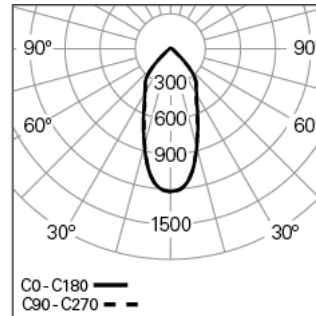

**REBA 50 BOPTICS INT L0319 SPOT 2 HF 930 B/W 50° LO**  
 SISTEMAS E PERFIS DE ALUMÍNIO

90742L001EB0BW5

**Distribuição de luz**

L=319mm

**DESCRIÇÃO DO PRODUTO**

**Áreas de Aplicação:** Escritórios, Hotéis e habitação, Espaços públicos, Retailo, Educação, Saúde e bem-estar

**Número de Luminárias em Magnetic Circuit Braker B16:** <51

**Corrente de Irrupção (A):** 5

**Duração de Impulso (µs):** 50

**DIMENSÕES**

**L - Comprimento (mm):** 319

**W - Largura (mm):** 46.5

**H - Altura (mm):** 66.5