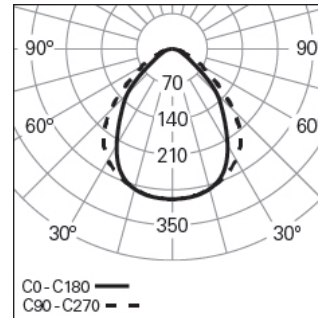

REBA 50 LITE /C LINE L1200 BGLARE HF 830 G
SISTEMAS E PERFIS DE ALUMÍNIO**90883L012EG0300****Distribuição de luz**

L=1122mm

DESCRIÇÃO DO PRODUTO**Áreas de Aplicação:** Escritórios, Hotéis e habitação, Espaços públicos, Retailo, Educação, Saúde e bem-estar**Tipo de Aplicação:** Saliente**Fonte de Alimentação Incluída:** Sim**Fonte de Alimentação:** Driver LED 220-240VAC-50/60Hz**REBA 50 LITE /C LINE L1200 BGLARE HF 830 G****CARACTERÍSTICAS****Tipologia da Luminária:** Luminária linear**Módulo da Luminária:** Intermédio (MID)**Classe de Isolamento:** I**Índice de Proteção (IP):** 40**Temperatura Ambiente de Funcionamento (°C):**]-5, 25[**Garantia (anos):** 5**Ponto de Entrada do Cabo de Alimentação:** Atrás**MATERIAIS****Material do Corpo:** Perfil de alumínio extrudido**Acabamento:** Revestido a epóxi-poliéster**Cor:** Cinzento (G)**Resistência ao Fio Incandescente (°C):** 850**SISTEMA ÓTICO****Sistema Ótico:** bGLARE - Difusor microprismático**Distribuição de Luz:** Direta**Feixe de Luz (°):** 85**DADOS TÉCNICOS****Fonte de Luz:** LED**Potência Total (W):** 15**Tensão de Rede:** 220-240V-50/60Hz**Fator de Potência (λ):** 0,94**Fluxo Luminoso da Luminária (lm):** 1513**Eficácia da Luminária (lm/W):** 101**United Glare Rating (UGR):** <22**Vida Útil Média do LED:** 80.000h @ L80, B10, Ta 25°C**CCT - Temperatura de Cor (K):** 3000**Segurança fotobiológica de acordo com IEC 62471:** Grupo de risco 1 - Baixo risco (RG1)**Índice de Restituição de Cor (CRI):** >80**Tolerância Cromática (MacAdam step):** <3**A Fonte de Luz contida neste Produto é da Classe Energética:** D**Forward Voltage Range Módulo LED (VF):** 67,7**Dimming da Fonte de Alimentação:** ON/OFF**Sistema Central de Baterias (VDC):** 176-280**Número de Luminárias em Magnetic Circuit Breaker B16:** <45**Corrente de Irrupção (A):** 18**Duração de Impulso (µs):** 160**DIMENSÕES****L - Comprimento (mm):** 1122**W - Largura (mm):** 51**H - Altura (mm):** 60**Peso Líquido (kg):** 2**NOTAS**