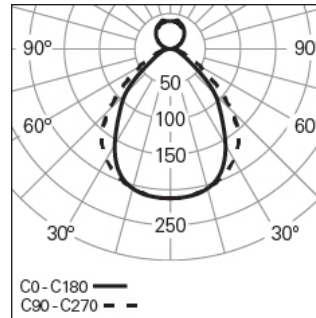

REBA 50 LITE D/I LINE L1500 BGLARE DALI 840 G
SISTEMAS E PERFIS DE ALUMÍNIO**90887L015HG0000****Distribuição de luz**

L=1402mm

DESCRIÇÃO DO PRODUTO**Áreas de Aplicação:** Escritórios, Hotéis e habitação, Espaços públicos, Retailo, Educação, Saúde e bem-estar**Tipo de Aplicação:** Suspensa**Fonte de Alimentação Incluída:** Sim**Fonte de Alimentação:** Driver LED 220-240VAC-50/60Hz**REBA 50 LITE D/I LINE L1500 BGLARE DALI 840 G****CARACTERÍSTICAS****Tipologia da Luminária:** Luminária linear**Módulo da Luminária:** Intermédio (MID)**Classe de Isolamento:** I**Índice de Proteção (IP):** 40**Temperatura Ambiente de Funcionamento (°C):**]-5, 25[**Garantia (anos):** 5**Ponto de Entrada do Cabo de Alimentação:** Atrás**MATERIAIS****Material do Corpo:** Perfil de alumínio extrudido**Acabamento:** Revestido a epóxi-poliéster**Cor:** Cinzento (G)**Resistência ao Fio Incandescente (°C):** 850**SISTEMA ÓTICO****Sistema Ótico:** bGLARE - Difusor microprismático**Distribuição de Luz:** Direta / Indireta**Feixe de Luz (°):** 85**DADOS TÉCNICOS****Fonte de Luz:** LED**Potência Total (W):** 25**Tensão de Rede:** 220-240V-50/60Hz**Fator de Potência (λ):** 0,96**Fluxo Luminoso da Luminária (lm):** 2541**Eficácia da Luminária (lm/W):** 102**Unified Glare Rating (UGR):** <19**Vida Útil Média do LED:** 80.000h @ L80, B10, Ta 25°C**CCT - Temperatura de Cor (K):** 4000**Segurança fotobiológica de acordo com IEC 62471:** Grupo de risco 1 - Baixo risco (RG1)**Índice de Restituição de Cor (CRI):** >80**Tolerância Cromática (MacAdam step):** <3**A Fonte de Luz contida neste Produto é da Classe Energética:** D**Forward Voltage Range Módulo LED (VF):** 84,7**Dimming da Fonte de Alimentação:** DALI 2**Sistema Central de Baterias (VDC):** 180-280**Número de Luminárias em Magnetic Circuit Breaker B16:** <45**Corrente de Irrupção (A):** 10**Duração de Impulso (μs):** 50**DIMENSÕES****L - Comprimento (mm):** 1402**W - Largura (mm):** 51**H - Altura (mm):** 60**Peso Líquido (kg):** 2.5**NOTAS**